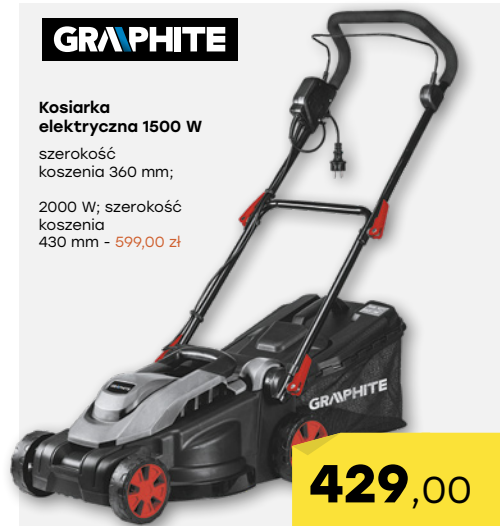

129,00

429,00

499,00

TRYTON  
IPROSTA ROBOTA

Kosa spalinowa 2-suw  
1.4KW; 1,9 km;  
51.7cm<sup>2</sup>; 44 cm

Kosa akumulatorowa  
bezszcotkowa  
Energy+ 36V; Li-Ion  
szerokość koszenia 350 mm;  
bez akumulatora

Podkaszarka  
elektryczna 300 W  
24 cm, aut. wysuw żyłka

forester

Kosiarka  
spalinowa  
Forester  
2,3kW; 410 mm  
obudowa  
plastikowa

678,00

Kosiarka  
spalinowa  
Forester  
2,3kW; 410 mm

699,00

Kosiarka spalinowa  
samobieżna Forester  
2,0KW; 460 mm  
3,2KW;  
510 mm - 989,00 zł

959,00

GRAPHITE

Kosiarka  
elektryczna 1500 W  
szerokość  
koszenia 360 mm;  
2000 W; szerokość  
koszenia  
430 mm - 599,00 zł

429,00

Kosiarka  
akumulatorowa  
Energy+ 36  
bez akumulatora

699,00

Kosiarka  
spalinowa 1.8 KM  
szerokość  
koszenia 400 mm