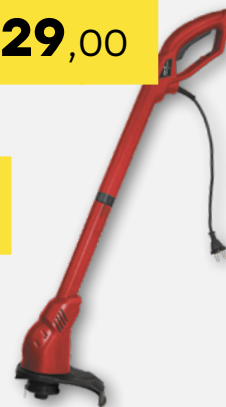

129,00

429,00

499,00

TRYTON  
IPROSTA ROBOTA

Kosa spalinowa 2-suw  
1.4KW; 1,9 km;  
51.7cm<sup>2</sup>; 44 cm

Kosa akumulatorowa  
bezszcotkowa  
Energy+ 36V; Li-Ion  
szerokość koszenia 350 mm;  
bez akumulatora

Podkaszarka  
elektryczna 300 W  
24 cm, aut. wysuw żyłka

forester

Kosiarka  
spalinowa  
Forester  
2,3kW; 410 mm  
obudowa  
plastikowa

678,00

Kosiarka  
spalinowa  
Forester  
2,3kW; 410 mm

699,00

Kosiarka spalinowa  
samobieżna Forester  
2,0KW; 460 mm  
3,2KW;  
510 mm - 989,00 zł