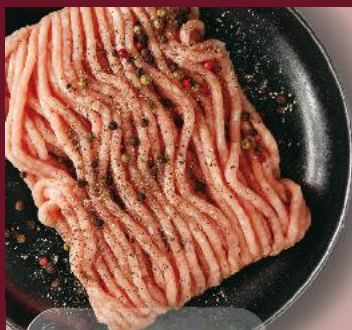

więcej informacji znajdziesz na
www.kaufland.pl/klasyfikacja-chowu

Favourites
Mięso mielone
z nogi polskiego
kurczaka
400 g opakowanie
(=1 kg 19,98)

-20%

cena sprzed pierwszej obniżki 9,99

7,99

1
✓ ELIMINACJA ANTYBIOTYKÓW PODCZAS CHOWU ZWIERZĄT