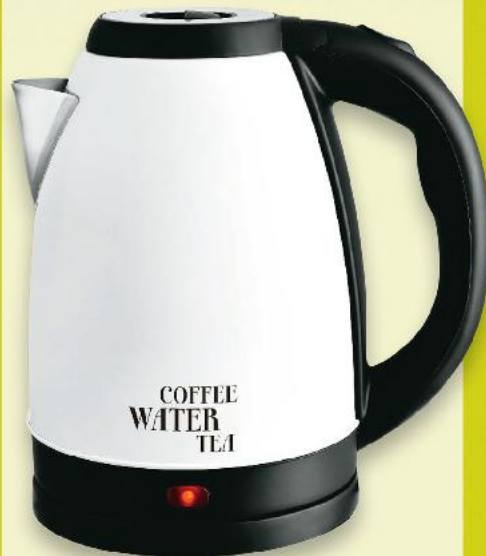

✓ moc 1000 W

✓ wym. 240 x
180 x 89 mm

PETRA Gofrownica bąbelkowa PTS2551

płyty do pieczenia
o śr. 180 mm
z nieprzywieralną
powłoką ILAG

tylko
49,99*

✓ moc 2000 W

✓ poj. 1,8 l

KALORIK Czajnik JK1801W