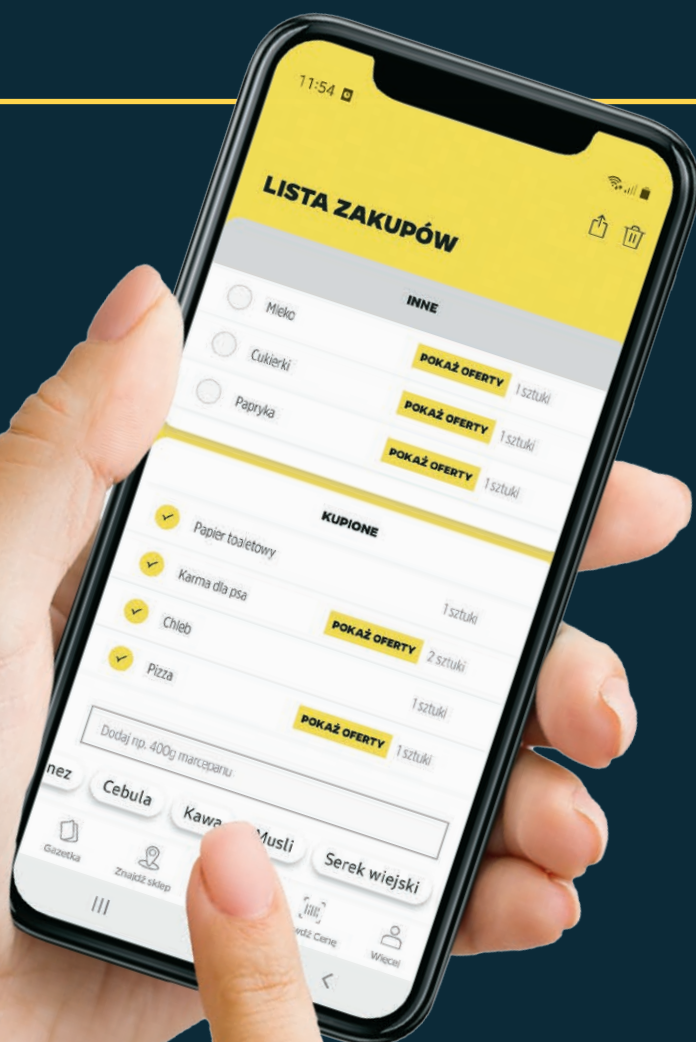

> **Nóż do krojenia**
dł. 20 cm

> **Nóż santoku**
dł. 29 cm

> **Nóż szefa kuchni**
dł. 20 cm

> **Nożyczki kuchenne**
wym. 19,5 × 8,7 cm

> **Nóż uniwersalny**
dł. 12,7 cm

29-

Deska do krojenia
wym. 52 × 30 × 1,5 cm
1 szt.

15-

**Deska do serów
z nożykiem**

> deska wym. 19,5 × 12 × 1 cm
> nożyk wym. 12 × 3,3 cm
1 kpl.

**NOŻE
BAMBUSOWE
LUB NOŻYCKI
KUCHENNE**

10-
1 szt.

Oferta handlowa na tydzień 45/24. Ważna od 7.11 do 13.11.2024 r. włącznie lub do wyczerpania zapasów. Znaki firmowe i towarowe należą do ich właścicieli. Sprzedaż produktów tylko w ilościach detalicznych. Wszystkie ceny w PLN zawierają podatek VAT. Zapraszamy do Netto!

OD WTORKU DO SOBOTY

SZUKAJ NOWEJ OFERTY
W NAJBLIŻSZY **WTOREK**

Netto 

**Sprawdź gazetki
ulubionych sieci na stronie**

ding.pl

ROSSMANN