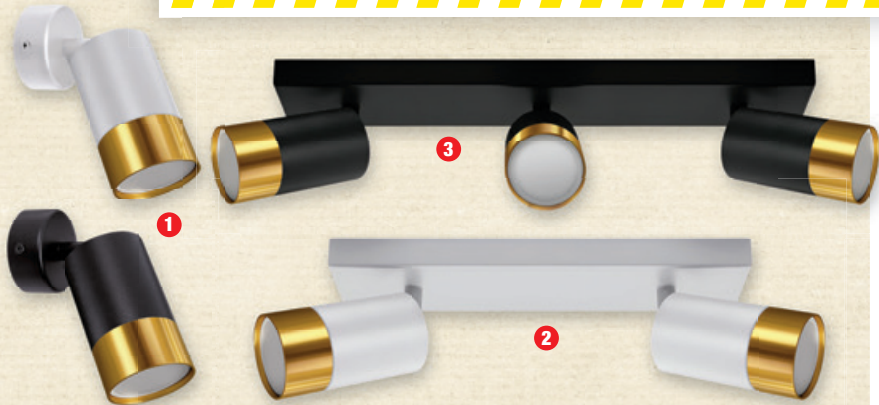

**1,46/mb** **Hit!**

**Rura Pex.R16**  
zastosowanie do instalacji grzewczych i sanitarnych

**TANIO z MojeBRICO 14,99**  
11-14.09

**Olej Platinum Classic 1 l**  
półsyntetyczny 10W-40

**29,99**

**Płyn do chłodziw Petrygo Q 5 l**  
temperatura krystalizacji -35°C  
cena za 1 l = 6,00 zł