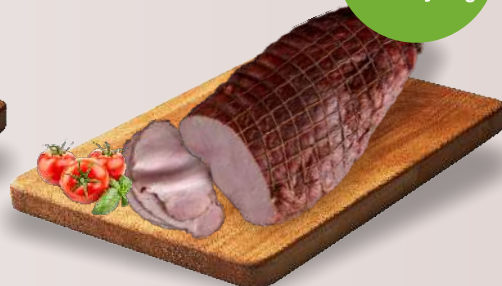

# Pyszne wędliny

Szynka w miodzie zapiekana

42,99  
kg\*

Szynka Chłopska

41,99  
kg\*

Szynka z kotła

39,99  
kg\*

Szynka Sołtysa

34,99  
kg\*

Szynka konserwowa Krakus

29,99  
kg\*

Soczysty schab w przyprawach

35,99  
kg\*

Zrazówka od wędzarka

33,99  
kg\*

Kurczak gotowany z Wadowic