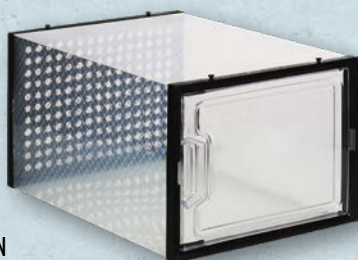

od środy 6.05

HOME CREATION
Pojemniki na buty

Zestaw 4 szt.

- wymiary: 22,5 x 33 x 18 cm
- możliwość układania w stos
- maks. obciążenie pojemnika na buty: 1 kg
- dwa kolory do wyboru

29,99