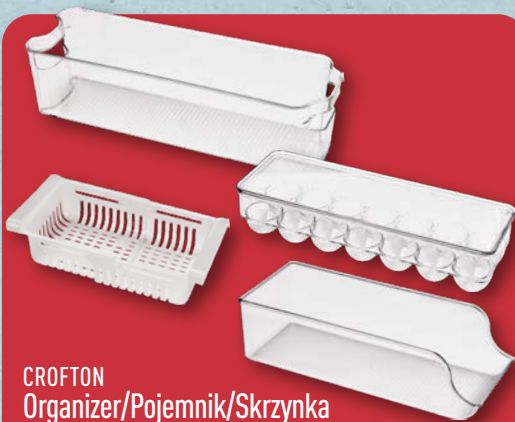

**CROFTON
Organizer/Pojemnik/Skrzynka**

Sztuka
do wyboru:
• organizer do lodówki
– wymiary: 37 x 11 x 9,8 cm
• organizer do puszek
– wymiary: 35,3 x 13,5 x 9,5 cm
• pojemnik na jaja
– wymiary: 35,5 x 11 x 7,5 cm
• skrzynka do przechowywania
– wymiary: 20,5–28,5 x 16,3 x 7,5 cm

12,99