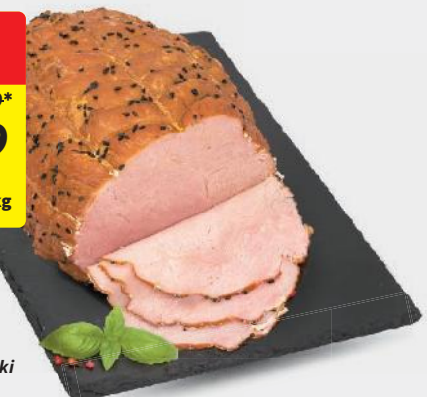

-20%

39,99*
31⁹⁹
1 kg

Szynka z czarnuszką
ZMB

*Cena sprzed pierwszego zastosowania obniżki