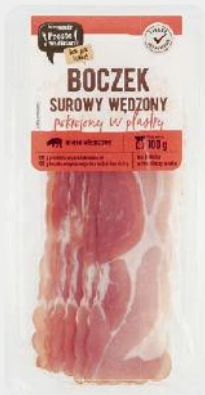

**-17%**

5,85\*

**4,85**

1 opak.

**Boczek wędzony  
PROSTO Z WĘDLIARNI**  
plastry  
wybrane rodzaje  
100 g, 48,50 zł / 1 kg

\*Cena sprzed pierwszego zastosowania obniżki

**-18%**

10,99\*