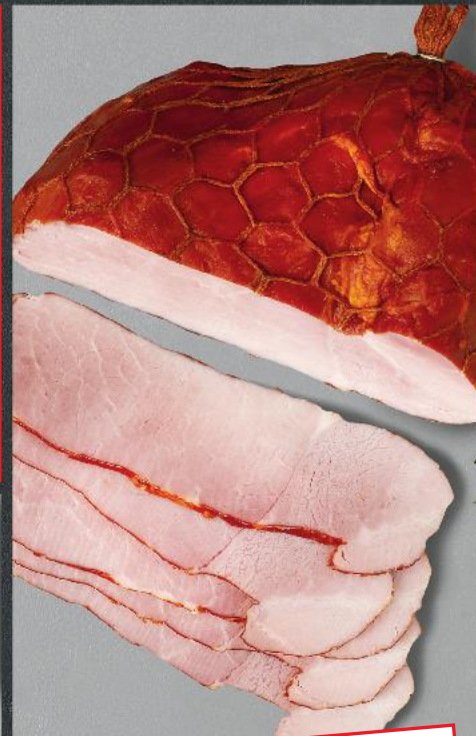

-33%

cena przed obniżką 4,79

OLEWNIK
Szynka
wędzarska
100 g

3,19