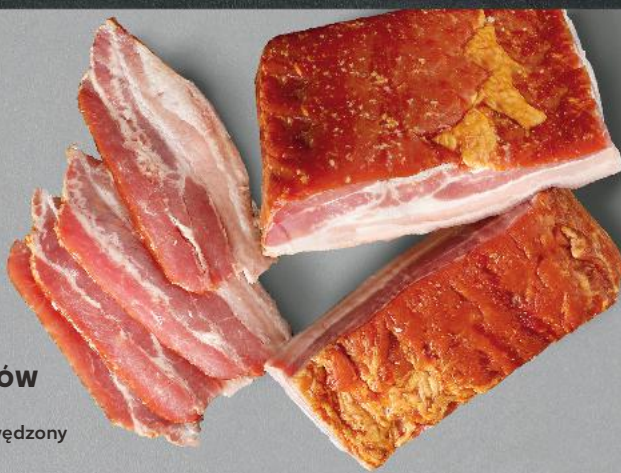

-20%

cena przed obniżką 4,29

TARCZYŃSKI
Kabanosy klasyczne
wieprzowe, drobiowe
100 g

3,39

-27%

cena przed obniżką 4,39

INDYKPOL
Pierś maślana
z indyka
100 g

3,19