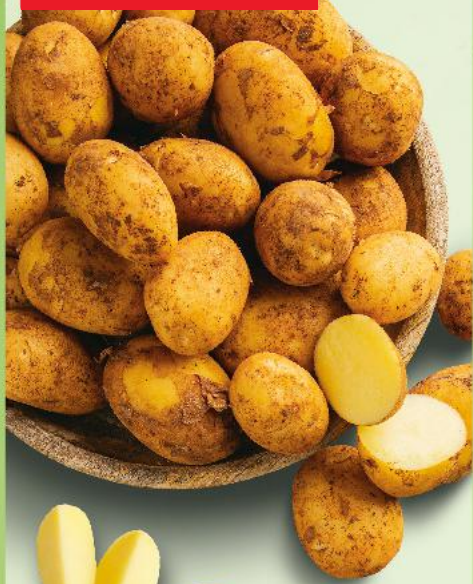

OWOCE/WARZYWA

OD ŚRODY 14.08

**Z GRUNTU
POLSKIE**

**Polskie
ziemniaki
jadalne, luzem
1 kg**

-62%
cena
przed
obniżką **3,99**
1,49