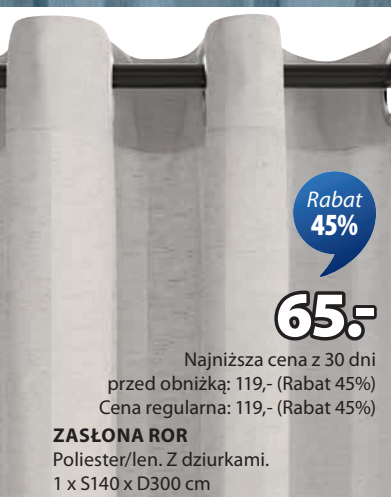

ZASŁONA BASSHOLMEN

Poliester/len. Z kanalikiem.
1 x S140 x D245 cm

Rabat
49%

45.-

FIRANA DOLMA

Poliester. Z петельkami.
1 x S140 x D245 cm

Najniższa cena z 30 dni przed obniżką: 89,95 (Rabat 49%)
Cena regularna: 89,95 (Rabat 49%)

Rabat
43%

45.-

FIRANA HESSA

Poliester. Z dziurkami.
1 x S140 x D300 cm

Najniższa cena z 30 dni przed obniżką: 79,95 (Rabat 43%)
Cena regularna: 79,95 (Rabat 43%)

Rabat
45%

65.-

ZASŁONA ROR