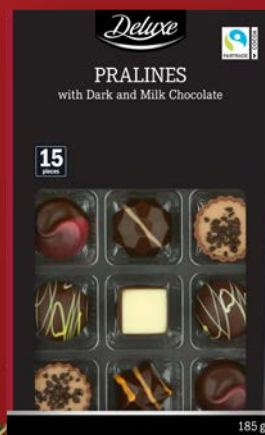

SUPERCENA

24,99

DELUXE
**Czekoladki
nadziewane**
185 g/1 opak.
z mleczną i gorzką czekoladą
lub z mleczną i białą czekoladą
(13,51 zł/100 g)