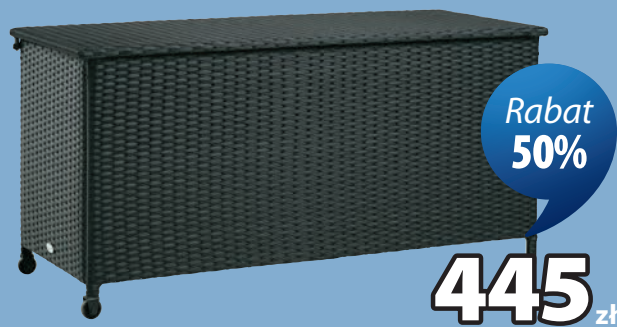

Rabat
49%

85 zł

Najniższa cena z 30 dni przed obniżką: 169 zł (Rabat 49%)
Cena regularna: 169 zł (Rabat 49%)

Stolik BORRE
Stal. S50 x W40 cm **1 SZT.**

Rabat
50%

295 zł

Najniższa cena z 30 dni przed obniżką: 599 zł (Rabat 50%)
Cena regularna: 599 zł (Rabat 50%)

Kwietnik TRANA
Stal/technorattan. S30 x D83 x W130 cm **1 SZT.**

Rabat
50%

395 zł

Najniższa cena z 30 dni przed obniżką: 799 zł (Rabat 50%)
Cena regularna: 799 zł (Rabat 50%)

Ławka ogrodowa FASTERHOLT
Stal, drewno syntetyczne i technorattan. S138 x W83 x G61 cm **1 SZT.**

Rabat
50%

445 zł

Najniższa cena z 30 dni przed obniżką: 899 zł (Rabat 50%)
Cena regularna: 899 zł (Rabat 50%)

Skrzynia na poduszki ogrodowe YDERUP
Stal i technorattan. Z ułatwiającą otwieranie pokrywą hydrauliczną, na kółkach, z uchwytem. Mrozoodporna. S133 x W64 x G55 cm **1 SZT.**