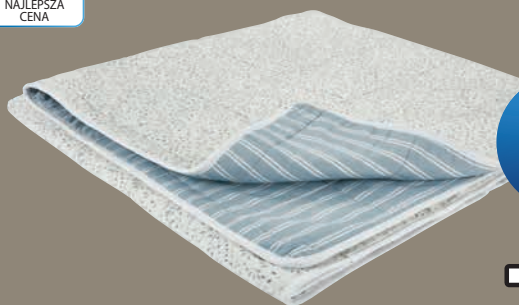

Rabat
60%

75 zł

Najniższa cena z 30 dni przed obniżką: 189 zł (Rabat 60%)
Cena regularna: 189 zł (Rabat 60%)

Kołdra bawełniana SUNNDAL

100% bawełna, 1000 g. Poszycie 100% bawełna. Pranie 60°C. 135x200 cm **1 SZT.**

PLUS
KOMFORT
I JAKOŚĆ

5
LAT
GWARANCJI

155x200 cm **165** zł
200x220 cm **265** zł
Poduszka
70x80 cm **100** zł
40x40 cm **35** zł