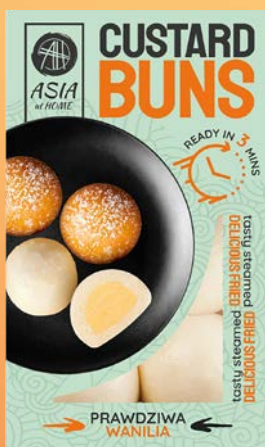

NOWOŚĆ

8,99

**Bułeczki
z nadzieniem
waniliowym**

280 g/1 opak.
(32,11 zł/1 kg)