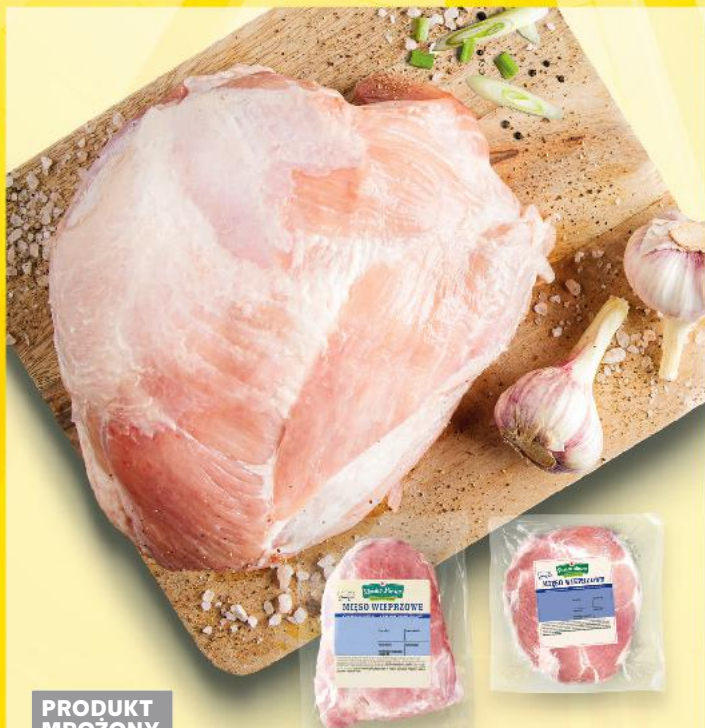

2,29

SOBOTA

PRODUKT MROŻONY

**Schab wieprzowy,
Karkówka wieprzowa**
bez kości, mrożone
1 kg

SUPERCENA

tylko

9,99

PRODUKT MROŻONY

**Łopátka wieprzowa,
Szynka wieprzowa**
bez kości, mrożone
1 kg

SUPERCENA

tylko

9,99

WYBRANE PRODUKTY
W PROMOCJI

NAWET DO

-50%

OSZCZĘDNOŚCI