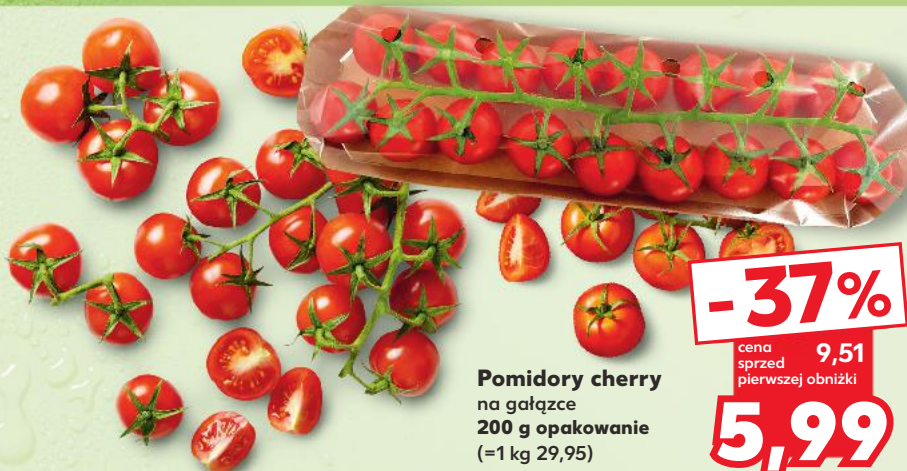

**Pomidory cherry
na gałązce
200 g opakowanie
(=1 kg 29,95)**

-37%
cena sprzed
pierwszej obniżki
9,51
5,99