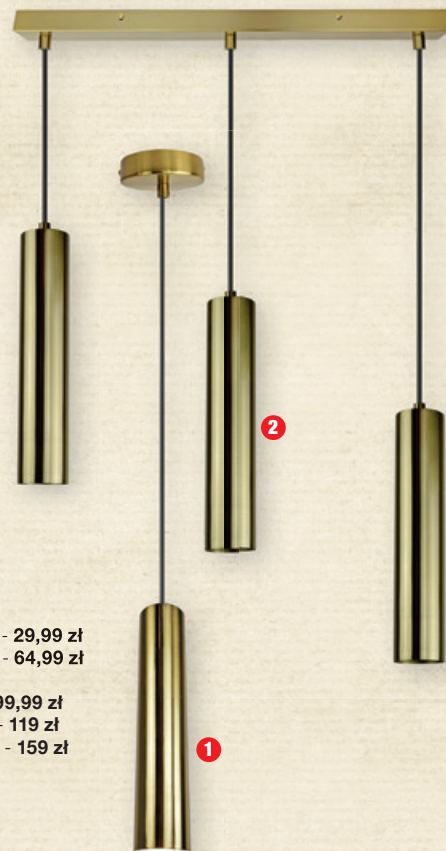

A I G F

1

3

1

2

A I G E

2

2

1

**TANIO Z**  
MojeBRICO **od 99,99**  
17-20.07

**Plafon IRINA LED**

efekt rozgwieżdżonego nieba, 3 barwy światła

1. wym. 40 x 40 x 7 cm,

strumień świetlny: 5200 lm

moc: 24 W - **99,99 zł**

2. wym. 50 x 50 x 7 cm, strumień świetlny: 7500 lm

dostępne również:

3 x GU10, śr. 5,5 x 10-16,5 cm / podstawa: 39 x 5 x 2,5 cm - **99,99 zł**4 x GU10, śr. 5,5 x 10-16,5 cm / podstawa: 59,5 x 5 x 2,5 cm - **119 zł**6 x GU10, śr. 5,5 x 10-16,5 cm / podstawa: 119,5 x 5 x 2,5 cm - **159 zł**