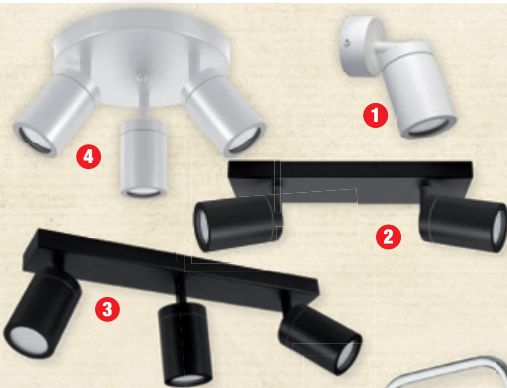

**329,-**

**WC Kompakt Merida**  
 odpływ: poziomy  
 sputkiwanie: 3/6 l  
 deska w komplecie

od **44,99**

**Seria opraw TENOR**

kolory: biały, czarny  
gwint: GU10  
kl. szczeln.: IP44  
1. wym. 16 x 7 x 7 cm - **44,99 zł**  
2. wym. 14,5 x 25 x 6 cm - **89,99 zł**  
3. wym. 14,5 x 39 x 6 cm - **117 zł**  
4. wym. 15 x 22 x 22 cm - **119 zł**