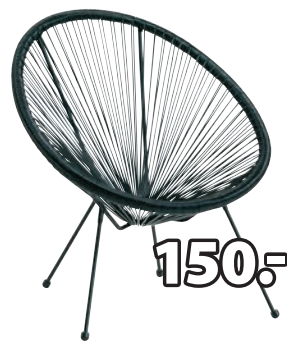

PODUSZKA OGRODOWA ALHEDE

Na krzesło pozycyjne.
49x117x6 cm **1 SZT.**

35,-

KOSZ NA ROŚLINY ISŁOM

Stal/technorattan.

S31 x D31 x W32 cm **1 SZT.**

35,-

KRZESŁO LEKNES

Stal i tekstylen. **1 SZT.**

80,-

PARASOL OGRODOWY NAPPEDAM

Wodoodporne poszycie poliestrowe z filtrem UV i stalowy steżał. S250 x W235 cm **1 SZT.**

100,-

SKRZYŃKA NA PODUSZKI OGRODOWE BISNAP

Wodoodporny plastik z filtrem UV (30% z recyklingu). S117 x W58 x G45 cm **1 SZT.**

125,-

KRZESŁO NABBEN

Plastik odporny na promieniowanie UV. **1 SZT.**

150,-

KRZESŁO WYPOCZYNKOWE UBBERUP

Stal i polietylen. **1 SZT.**

150,-

Gwarancja
najniższej ceny