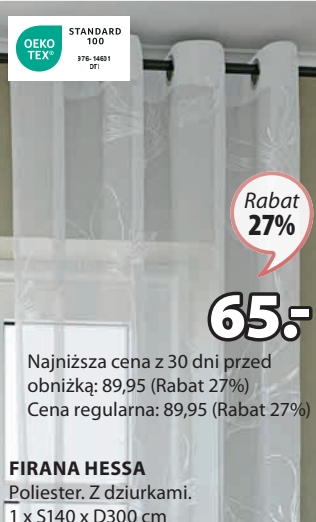

OEKO
TEX®
STANDARD
100
976-14601
DTI

Rabat
27%
655

Najniższa cena z 30 dni przed
obniżką: 89,95 (Rabat 27%)
Cena regularna: 89,95 (Rabat 27%)

FIRANA HESSA

Poliester. Z dziurkami.
1 x S140 x D300 cm