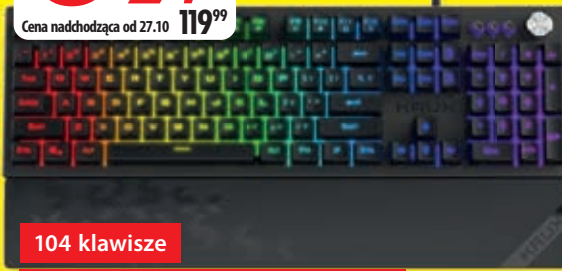

104 klawisze
Pięcioletnie podświetlenie RGB
Pokrętło pozwalające przejąć kontrolę nad dźwiękiem i światłkami

DLA GRACZA

Cena regularna 699⁹⁹ Cena po kodzie rabatowym
499,-
Cena naddchodząca od 27.10 699⁹⁹

49⁹⁰ x 10 rat 0% RRSO

Regulacja podłokietników: góra - dół, prawo - lewo
Poduszki podpierające kark
Odcinek lędźwiowy
Skóra ekologiczna