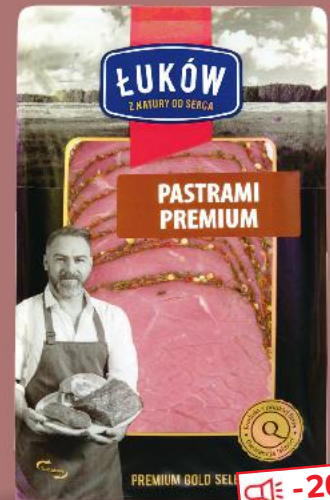

**WEIN**  
Oryginalna  
szynka  
szwarzwaldzka  
200 g opakowanie  
(z kartą = 1 kg 49,95)  
(bez karty = 1 kg 71,95)

**Z KARTĄ  
-30%**  
**9,99**

cena bez karty **14,39\***  
\*Cena przed obniżką

**ŁUKÓW**  
Pastrami plastry  
100 g opakowanie  
(=1 kg 79,90)