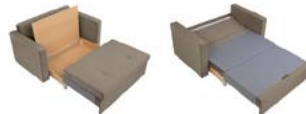

Sofa **Bunio III 2FBK**
SxGxW: 147x88x86 cm,
pow. spania: 120x189 cm

~~1999,-~~

1799,-

10 RAT X

1799⁹⁰
RRSO 0%

Atuty:
- sprężyny bonell w siedzisku i materacu
- podwyższone stopki z drewna liściastego

Dostępne kolory: