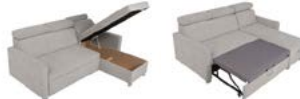

Narożnik **Brico 2F.URCBK**
SxGxW: 204x168x88/99 cm,
pow. spania: 126x182 cm

~~3149,-~~

2899,-

10 RAT X **289⁹⁰**
RRSO 0%

1. Atuty:
2. sprężyny faliste w siedzisku
   - drewniane stopki

Dostępne kolory: