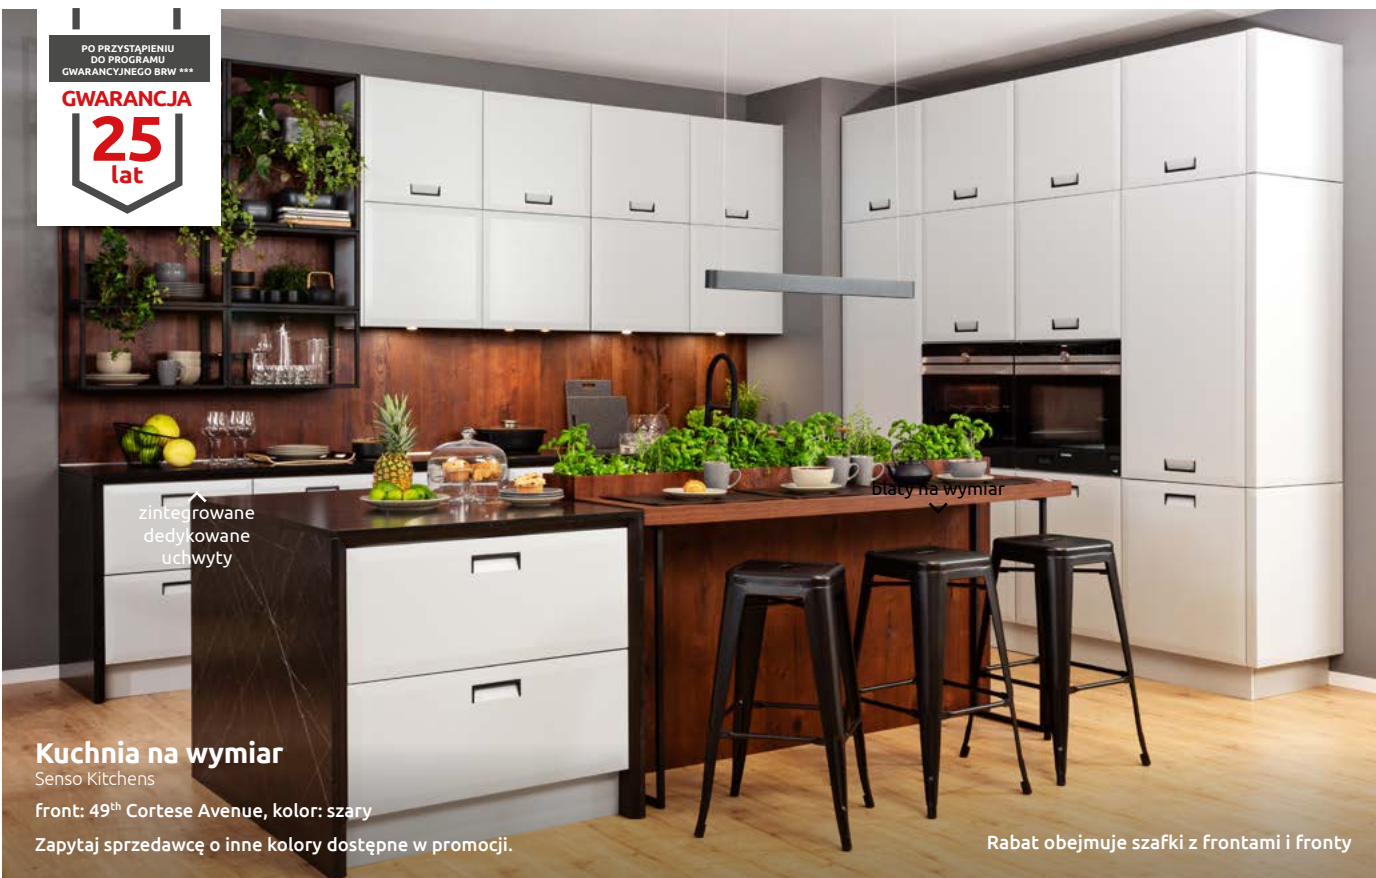

↑
zintegrowane
dedykowane
uchwyty

blaty na wymiar
↓

Kuchnia na wymiar

Senso Kitchens

front: 49th Cortese Avenue, kolor: szary

Zapytaj sprzedawcę o inne kolory dostępne w promocji.

Rabat obejmuje szafki z frontami i fronty

***Dołącz do Programu Gwarancyjnego Black Red White i zyskaj: **25 lat gwarancji** na kuchnie Family Line i Senso Kitchens

25 lat gwarancji jest korzyścią związaną z przystąpieniem do Programu Gwarancyjnego Black Red White i dotyczy wybranych elementów. Aby przystąpić do Programu, należy założyć konto na brw.pl, zapisać się do newslettera podając adres e-mail wykorzystany do założenia konta na brw.pl, zarejestrować paragon w terminie 60 dni od dnia zakupu produktu objętego 25-letnią gwarancją, podać numer fabryczny umieszczony na dowolnym opakowaniu poszczególnych elementów mebli kuchennych. Szczegóły dotyczące uczestnictwa w Programie Gwarancyjnym Black Red White w regulaminie na www.brw.pl/program-gwarancyjny/.

10 RAT 0%

NA CAŁY ASORTYMENT

brw.pl

13