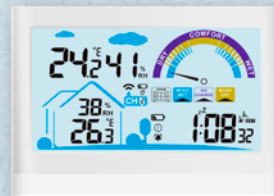

od soboty 18.04

90-100 x 200 cm

24,99

140-160 x 200 cm

34,99

180-200 x 220 cm

39,99

NOVITESSE
Prześcieradło z jerseyu

Sztuka
100% bawełna;
różne rodzaje

Produkt dostępny tylko w 6-paku.

NOVITESSE

NOVITESSE
Ręczniki łazienkowe

Zestaw
100% bawełna;
w zestawie ręczniki o wymiarach:
• 30 x 50 cm (2 szt.)
• 50 x 100 cm (2 szt.)
• 70 x 140 cm (2 szt.)

59,94 ZŁ
ZA 6-PAK

9,99

sztuka

*Najniższa cena z 30 dni przed obniżką.

OSZCZĘDZASZ
10,00 ZŁ

-25%

29,99

39,99*

UP2FASHION
Pizama damska

Komplet
60% bawełna, 40% poliester;
różne rodzaje
Rozmiary: S-L
Nie wszystkie modele dostępne
są w każdym rozmiarze

29,98 ZŁ
ZA 2-PAK

14,99

sztuka

UP2FASHION
T-shirt damski
z bawełną BIO

Opak. 2 szt. (1 szt. = 14,99)
95% bawełna, 5% elastan (Lycra®);
z dekoltem w serek lub półokrągłym;
różne rodzaje
Rozmiary: S-XL
Nie wszystkie modele dostępne są
w każdym rozmiarze
Produkt dostępny tylko w 2-paku.

UP2FASHION
Jegginsy damskie

Para
73% bawełna, 25% poliester,
2% elastan (Lycra®);
różne rodzaje
Rozmiary: 36-40
Nie wszystkie modele
dostępne są w każdym
rozmiarze

39,99

KRONTALER
Higrometr
elektroniczny LCD

Sztuka
urządzenie do wyświetlania
temperatury wewnętrznej
i zewnętrznej oraz
wilgotności powietrza
w pomieszczeniach

39,99

WYBIERAM JAKOŚĆ,
UWIELBIAM SUPER CENY