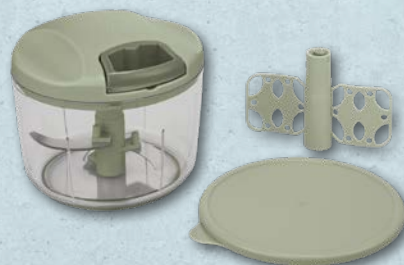

Sztuka

79,99

C
CROFTON®

i

- w zestawie: nóż z ostrzami, mieszadło, przykrywka, pojemnik z antypoślizgową podstawą
- pojemność pojemnika: 950ml
- pojemnik, mikser i pokrywka nadają się do mycia w zmywarce
- dwa kolory do wyboru