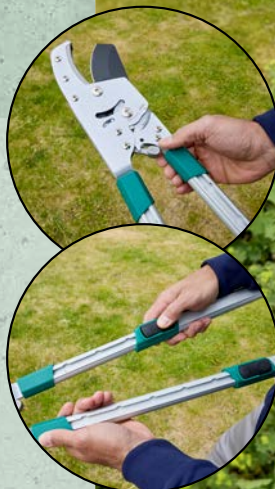

od środy 15.04

GARDENLINE®

WYJĄTKOWE OKAZJE W SUPER CENACH

i

- wysuwany teleskopowo w zakresie od 72 do 97 cm
- hartowane ostrze pokryte teflonową warstwą non-stick

GARDENLINE
Sekator teleskopowy z przekładnią
i mechanizmem zapadkowym

Sztuka

79,99

C
CROFTON®