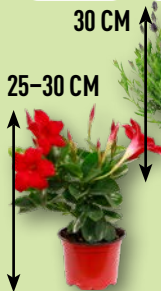

GARDENLINE
Dipladenia/
Lawenda
francuska

Sztuka
• dipladenia:
różne kolory

17,99