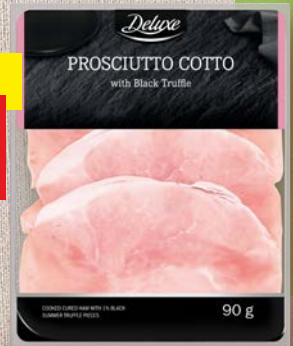

**11,99**

DELUXE  
**Ser toma  
z truflą**

150 g  
100 g = 7,99

PROSTO  
Z WŁOCH

**SUPERCENA**

**9,99**

DELUXE  
**Szynka  
gotowana  
z trufkami**

90 g  
100 g = 11,10