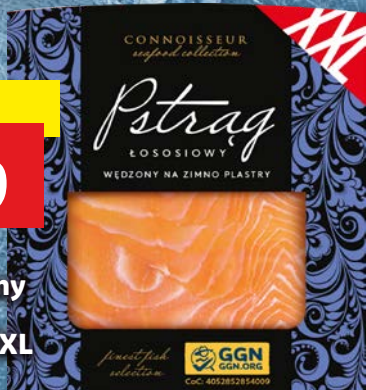

Aż 150 g

15,99

**CONNOISSEUR
Pstrąg wędzony
na zimno
w plastrach, XXL**

150 g
100 g = 10,66