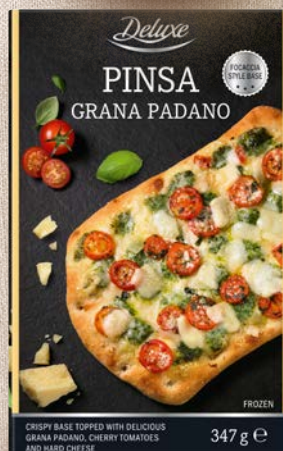

SUPERCENA

14,99

DELUXE
Pinsa, mrożona

347-399 g
z grana padano, z mozzarellą i rukolą
lub z szynką
1 kg = 43,20-37,57