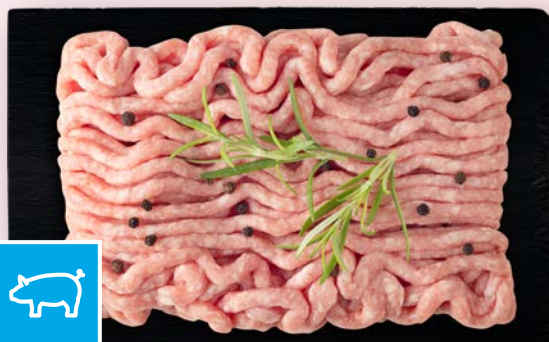

# MIĘSO

OD PONIEDZIAŁKU, 24.03  
DO ŚRODY, 26.03

**25% TANIEJ**

~~7,99~~  
**5,99**

ŁUKÓW  
**Metka tatarska  
lub cebulowa**  
200 g  
100 g = 3,00  
\* cena przed obniżką:  
7,99/opak., 100 g = 4,00

PRODUKT  
**POLSKI**

**SUPERCENA**

**26,90**

RZEŹNIK  
**Polski królik – tuszka  
z podrobami**  
1 kg

WYSTARCZY  
PODGRZAĆ

**SUPERCENA**

**9,99**

SMAKMAK  
**Flaki wołowe  
w rosole**  
700 g  
1 kg = 14,27

**SUPERCENA**