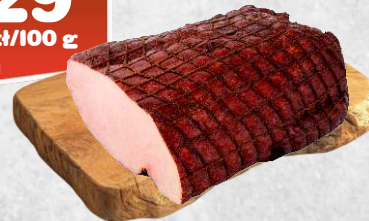

NOWOŚĆ

SCHAB
W PRZYPRAWACH
Łuków

359
zł/100 g

35,90 zł/kg

~~469*~~
zł/100 g

SZYNKĄ DOSKONAŁĄ
W SMAKU
Duda

429
zł/100 g

42,90 zł/kg

~~569*~~
zł/100 g

FILET Z KURCZAKA
O SMAKU MAŚLANYM
Tradycja

cana z APLIKACJĄ
359
zł/100 g

379
zł/100 g

37,90 zł/kg

NOWOŚĆ

KIEŁBASA
STAROWIEJSKA
Kozłowski

339
zł/100 g