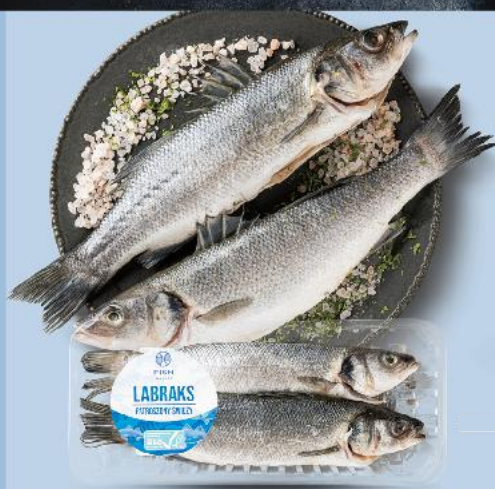

MYFOOD
Krewetki
16-20
gotowane,
obrane,
z ognikiem
400 g
opakowanie
(z kartą
=1 kg 99,98)
(bez karty
=1 kg 169,98)

**Z KARTA
-41%
39,99**

cena bez karty **67,99***
*Cena przed obniżką

HIT

CONNOISSEUR
Łosoś atlantycki XXL
filet ze skórą
100 g

SUPERCENA
tylko
5,99

Polędwica z tuńczyka
100 g
(=1 kg 75,90)

SUPERCENA
tylko
7,59

FAIR FISH
Labraks patroszony
100 g

SUPERCENA
tylko
4,49

MARINUS
Filet z suma lub pstrąga
w zalewie
300 g słoik
(=1 kg 39,97)