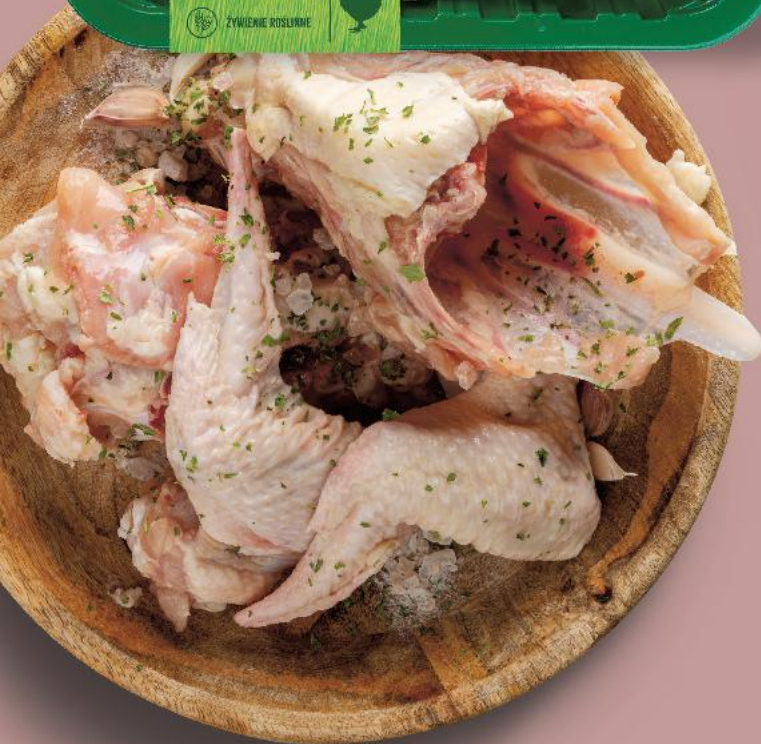

MIĘSO/DRÓB - SAMOOBSŁUGA

OD CZWARTKU 6.03

**PRODUKT
POLSKI**

- ✓ **CHÓW BEZ ANTYBIOTYKÓW**
- ✓ **ROŚNIE O 30% WOLNIEJ NIŻ ZWYKŁY KURCZAK**
- ✓ **ŻYWIENIE ROŚLINNE: DODATEK MARCHWI, EKSTRAKTÓW CZOSNKU I ZIÓŁ, WITAMIN I SKŁADNIKÓW MINERALNYCH**