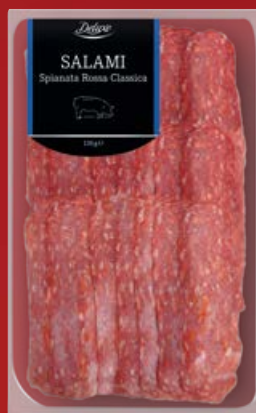

OD WTORKU,
12.11

Deluxe

Wymarzone
Święta

Salami

Aromatyczne salami ze szlachetną
pełnią, o niskiej zawartości tłuszczu
i wysokiej zawartości białka.

SUPERCENA

8,99

DELUXE
Salami

60 g, 80 g/1 opak.
wołowe lub z indyka
(14,98 zł, 11,24 zł/100 g)

SUPERCENA

13,99

DELUXE
Salami sianata

120 g/1 opak.
klasyczne lub pikantne
(11,66 zł/100 g)

SUPERCENA

10,99

DELUXE
**Ser brie
z nadzieniem**

180 g/1 opak.
z pesto i cebulką dymką, z pomidorem
i bazylią lub ze szczypiorkiem
(6,11 zł/100 g)

SUPERCENA

10,99

DELUXE
**Zestaw
pasztetów**
10 x 20 g/1 opak.
(5,50 zł/100 g)

SUPERCENA

7,99

DELUXE
Deser z ricottą
110 g/1 opak.
moccaccino lub z herbatnikami
amaretti i karmelizowanym cukrem
(7,26 zł/100 g)

SUPERCENA

14,69

DELUXE
Deser w stylu włoskim
500 g/1 opak.
różne rodzaje
(29,38 zł/1 kg)
Produkt jest przeznaczony dla osób
pełnoletnich.

40

R 46/24 Artykuły prezentowane w materiale reklamowym znajdują się w sprzedaży w okresie jego obowiązywania albo według dat podanych przy produktach lub do wyczerpania zapasów. Ceny artykułów bez dekoracji. Sprzedaż artykułów tylko w ilościach detalicznych. Znaki firmowe i towarowe należą do ich właścicieli.