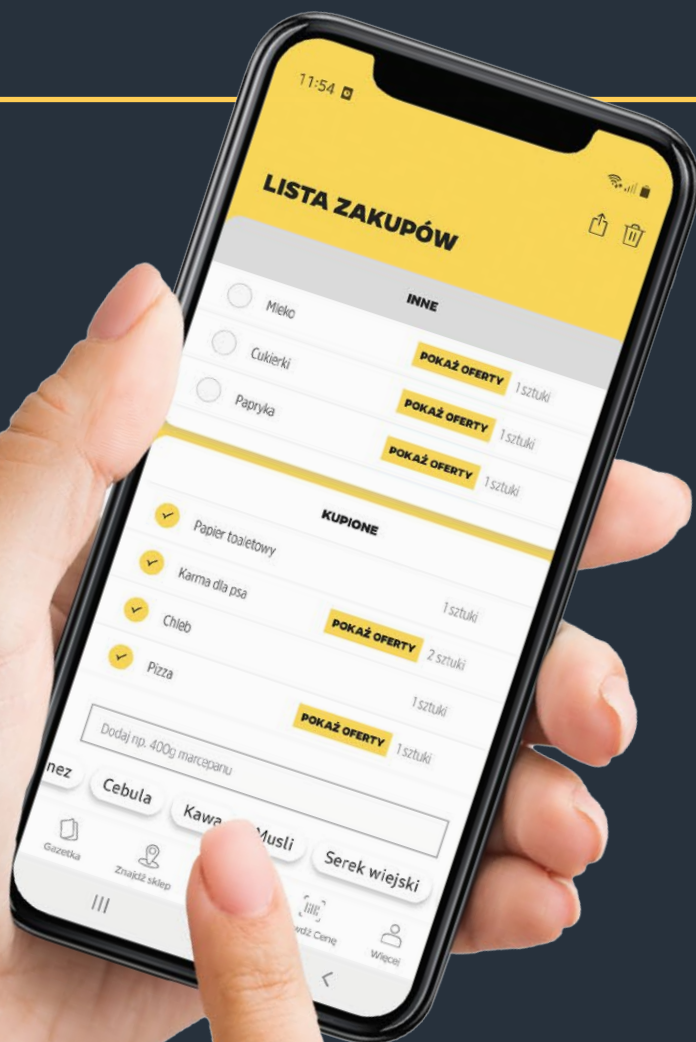

OD PONIEDZIAŁKU DO SOBOTY

SZUKAJ NOWEJ OFERTY
W NAJBLIŻSZY **PONIEDZIAŁEK**

Netto