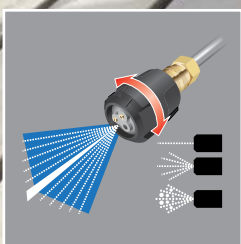

także online

GWARANCJA  
**5** LAT  
GWARANCJA

dysza umożliwia płynną regulację strumienia wody - od punktowego do szerokokątnego

ciśnienie robocze	maks. 180 barów
prędkość pompowania	maks. 600 l/godz.
dł. przewodu sieciowego	5 m