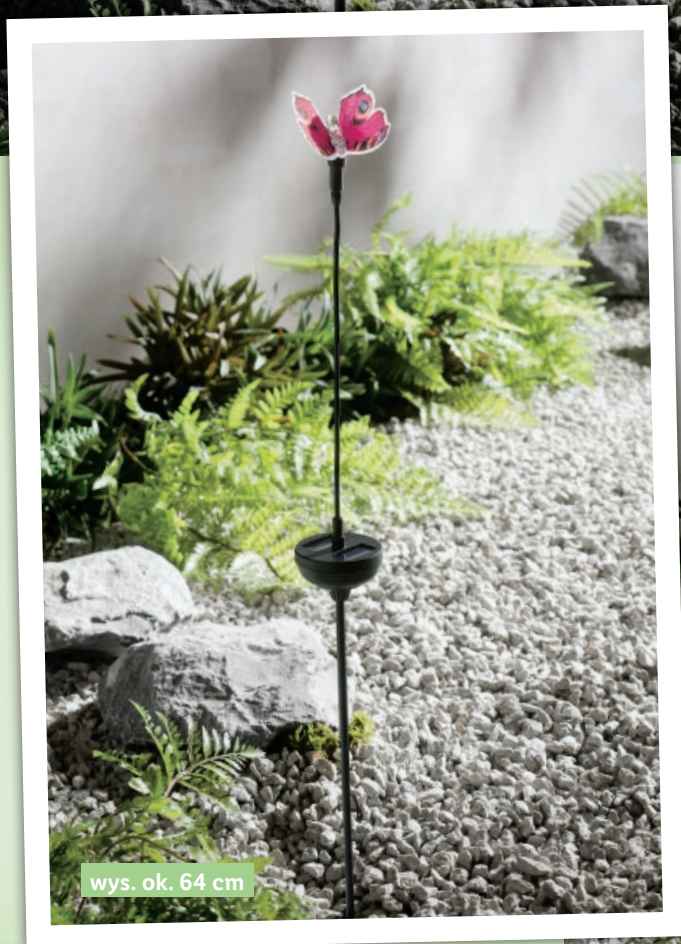

## NASTROJOWE OŚWIETLENIE

LIVARNO HOME  
**Dekoracyjna lampa  
solarna LED**

• 3 wzory

**9,99**

1 zestaw

czas świecenia:  
ok. 6-8 godzin

automatyczne  
włączanie  
po zmierzchu

wys. ok. 64 cm

OD CZWARTKU,  
25.04

OGRÓD

LIVARNO HOME  
**Ptak dekoracyjny**

• 4 wzory

**SUPERCENA**

**59,90**

1 zestaw

wys. ok. 82-90,5 cm