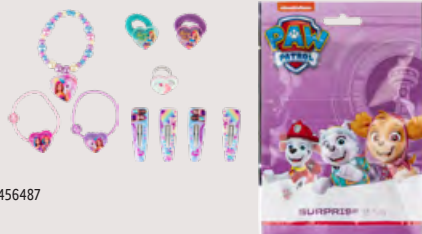

OD CZWARTKU,
25.04

ZABAWKI

RODZINNIE Z LIDLEM

więcej na www.lidl.pl

445703
PUSTEFIX
**Książeczka
dźwiękowa**

- 6 wzorów: plac budowy, na wsi, w zagrodzie, pojazdy, dzikie zwierzęta lub młode zwierzęta

24,99

1 szt.

1,5+

456487

Torebka-niespodzianka

- do wyboru: Świnka Peppa, Psi Patrol lub Barbie

9,99

1 zestaw

3+

488098

SCHLEICH

Roślinka w jajku

- różne zestawy do wyboru

12,99

1 zestaw

3+

14 elementów

13 elementów

419853

PLAYTIVE

Zestaw klocków

- 3 zestawy do wyboru: koparka, samolot lub motocykl policyjny

19,99

1 zestaw

1,5+

zestaw kompatybilny ze wszystkimi standardowymi klockami

SPINMASTER

Figurka Psi Patrol z akcesoriami

- 4 zestawy do wyboru

21,99

1 zestaw

3+