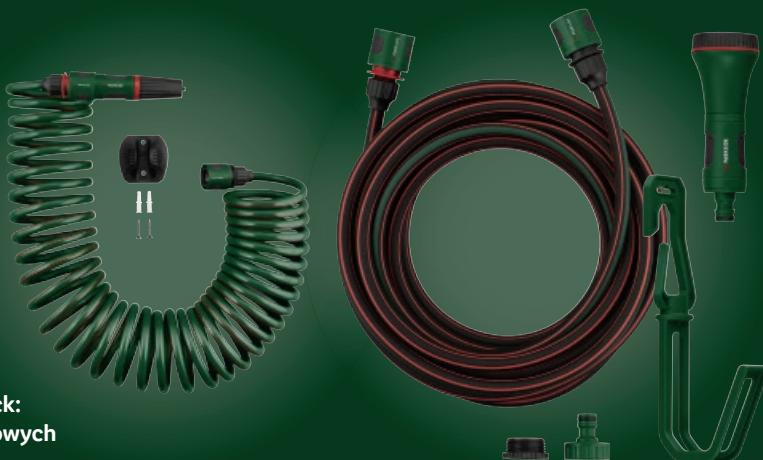

## Wąż ogrodowy

- do wyboru wąż tarasowy o dł. 10 m  
lub wąż balkonowy o dł. 7,5 m

**49,99**

1 szt.

maks. ciśnienie robocze 4 bary

system Parkside Click:  
pasuje do standardowych  
systemów węży

34

R 17/24