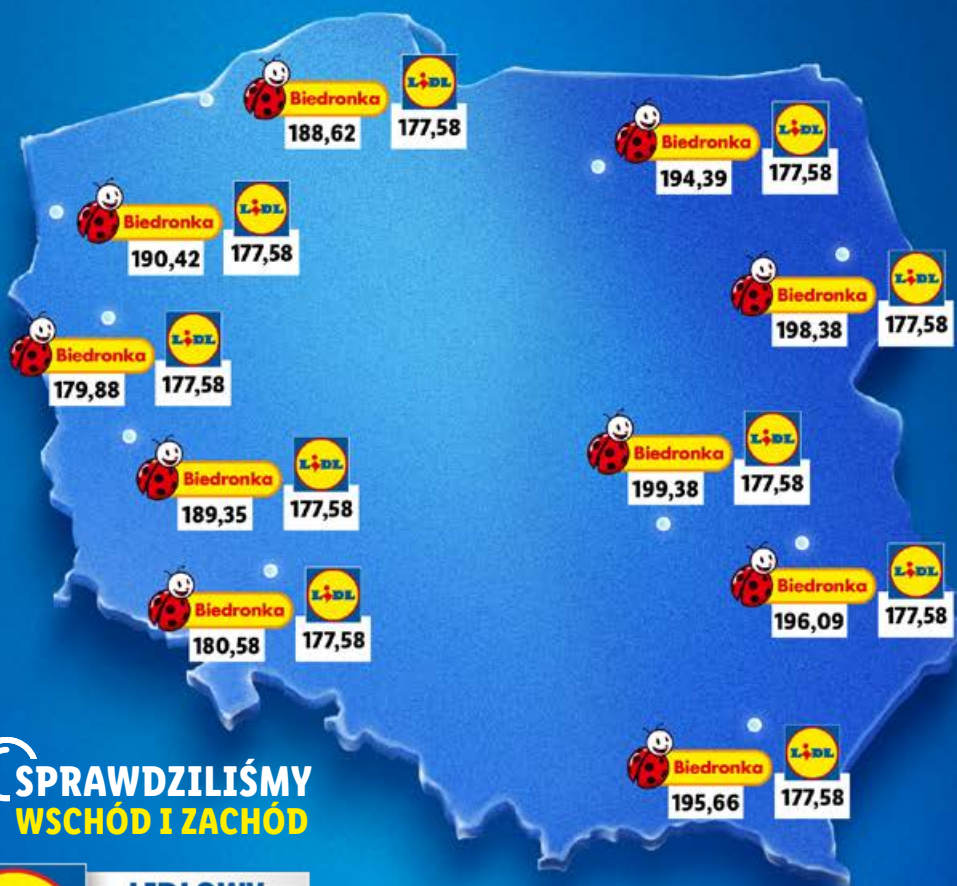

CENY koszyka
15 przykładowych produktów
W BIEDRONKACH na wschodzie Polski
SĄ WYŻSZE niż na zachodzie,
a różnica wartości tych koszyków
TO NAWET PONAD 19 ZŁ!

A w każdym sklepie **LIDL** ceny koszyka
SĄ TAKIE SAME
I NIŻSZE NIŻ W BIEDRONCE.

SPRAWDZILIŚMY
WSCHÓD I ZACHÓD