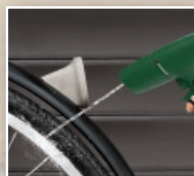

34,99

1 zestaw

2 tryby: strumień punktowy i strumień rotacyjny

odporna na promieniowanie UV

system Parkside Click: pasuje do standardowych systemów węży

maks. ciśnienie robocze 4 bary