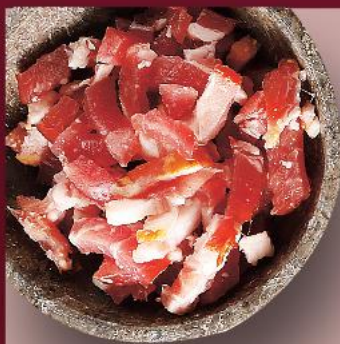

-46%

cena przed obniżką 9,39

4,99

**Stad Takie
Dobre!**

Bocek surowy wędzony
słupki
2 x 90 g opakowanie
(=1 kg 27,72)