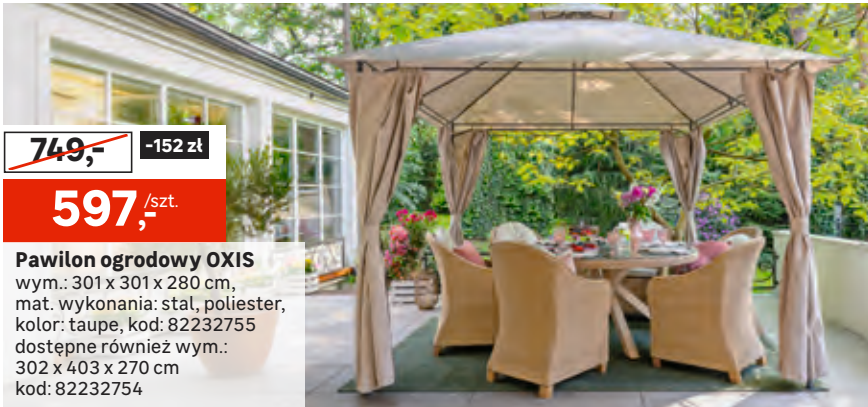

Dom na zewnątrz

H!T
SPRZEDAŻY

Gwarancja
5 lat

Naterial

~~5199,-~~

-1202 zł

3997,-/szt.

1 Pawilon ogrodowy OXIA

wym.: 300 x 400 x 279 cm, mat. wykonania: stal, poliester, mat. pokrycia: poliwęglan (PC) kod: 83984534

2 Fotel wiszący OVO

~~1999~~ **1597,-/szt.**

wym.: 125 x 100 x 190 cm, maks. obciążenie: 160 kg, kolor: antracytowy, mat. wykonania: stal, poliester, kod: 83984500 dostępny również kolor: beżowy

rozwijana tkanina zaciéniająca pod dachem

w Klubie

1 RATA

199,85

20 RAT 0%

3-15.07.2024 r.

Ceny przekreślone to najniższe ceny w okresie 30 dni przed obniżką.

~~749,-~~

-152 zł

597,-/szt.

Pawilon ogrodowy OXIS

wym.: 301 x 301 x 280 cm, mat. wykonania: stal, poliester, kolor: taupe, kod: 82232755 dostępne również wym.: 302 x 403 x 270 cm kod: 82232754

Cena przekreślona to najniższa cena w okresie 30 dni przed obniżką.