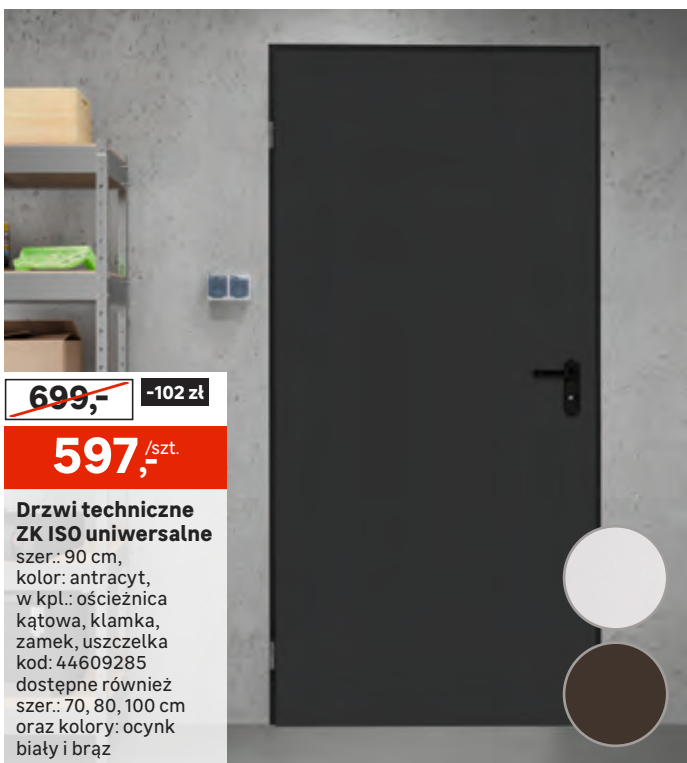

~~699,-~~ -102 zł

597,- /szt.

Drzwi techniczne ZK ISO uniwersalne

szer.: 90 cm,

kolor: antracyt,

w kpl.: ościeżnica

kątowa, klamka,

zamek, uszczelka

kod: 44609285

dostępne również

szer.: 70, 80, 100 cm

oraz kolory: ocynk

biały i brąz

Cena przekreślona to najniższa cena w okresie 30 dni przed obniżką.