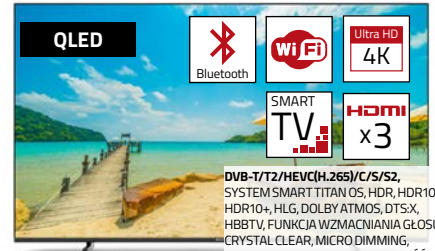

Telewizor
Philips 65/75PUS7000/12

DVB-T/T2/HEVC(H.265)/C/S/S2, SYSTEM SMART TITAN OS, HDR, HDR10, HDR10+, HLG, DOLBY ATMOS, DTS:X, HBBTV, FUNKCJA WZMACNIANIA GŁOSU, CRYSTAL CLEAR, MICRO DIMMING, PIXEL PRECISE ULTRA HD, ZGODNOŚĆ Z MATTER SMART HOME - STEROWANIE ZA POMOCĄ ALEXA LUB ASYSTENTA GOOGLA, TECHNOLOGIA VRR, TRYB NISKIEGO OPÓŹNIENIA, USB 2.0 X 2

65" **2199** (PLN)

75" **2899** (PLN)

PHILIPS