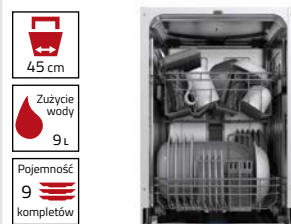

Zmywarka do zabudowy
Midea MDW10E4SL

E

1599 PLN

Midea