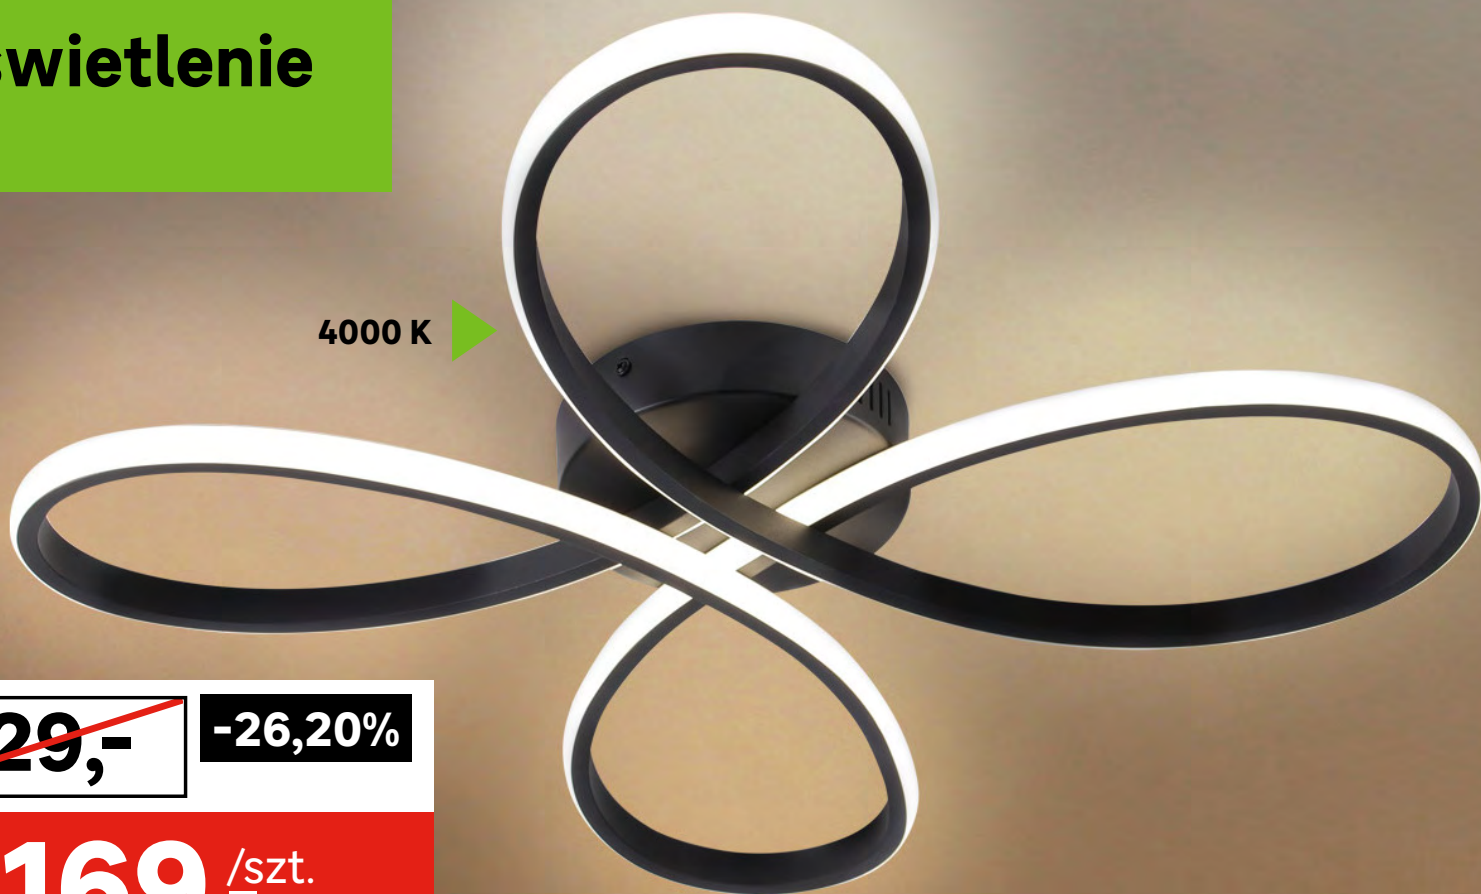

grafika współtworzona z AI

czujnik
ruchuTylko w
LEROY
MERLIN

Inspire

89,- /szt.

Seria lamp zewnętrznych
LAKKO 2

- ① Kinkiet kod: 88249139
- ② Słupek 56 cm
~~149~~ 119,- /szt.
kod: 88249113

WIĘCEJ
WARIANTÓW

Cena przekreślona to najniższa cena w okresie 30 dni przed obniżką.

wym. 1 szt.:
103,5 x 58,2 cm**NISKA CENA**

185,- /szt.

Ścianka lamelowa
zewnętrzna
kod: 91995012

Co krok to usługa

montaż naszych
produktówtransport
z wnoszeniem

LEROY MERLIN

Oświetlenie

4000 K

~~229,-~~

-26,20%

169,- /szt.

Lampa sufitowa FIORE LED

kod: 96373965

Cena przekreślona to najniższa cena w okresie 30 dni przed obniżką.

~~129,-~~

-22,50%