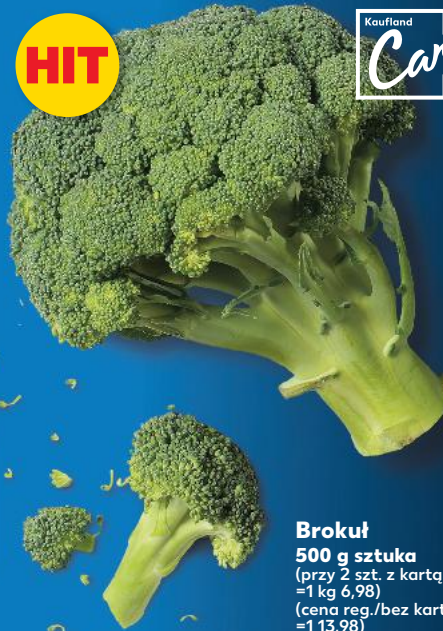

HIT**Z GRUNTU
POLSKIE**

**Polskie ogórki
luzem
1 kg**

**Z KARTA Card
-50%
9,99**

cena bez karty **19,99***

* Cena przed obniżką

HIT

Kaufland
Card

**KAŻDY z NAS
OSZCZĘDZA!
Z KAUF LAND CARD**