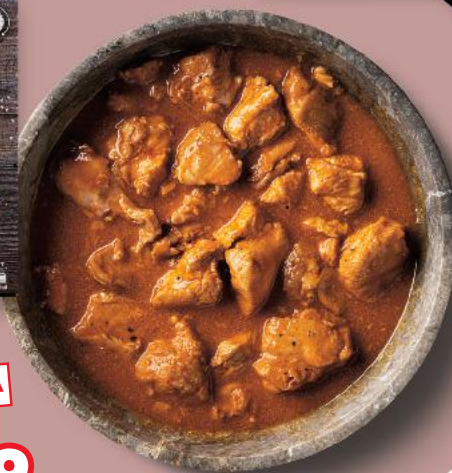

MIĘSO/DRÓB – SAMOOBSŁUGA

OD CZWARTKU 20.03

KAŻDY z NAS OSZCZĘDZA!
Z KAUF LAND CARD

MORLINY
Żeberka wieprzowe
paski
1 kg

Z KARTĄ
-26%
16,99

cena bez karty **23,09***

* Cena przed obniżką

GOLONKA WIEPRZOWA

- ✓ golonkę wraz z sosem umieścić w naczyniu żaroodpornym
- ✓ piec w temp. 180°C przez ok. 30 min
- ✓ golonkę można również grillować pod przykryciem przez ok. 30 min

Golonka wieprzowa z kością długo gotowana 1 kg

SUPERCENA
tylko

17,99

INDYKPOL
Gulasz z indyka po węgiersku, wolno gotowany 400 g opakowanie (=1 kg 37,48)

SUPERCENA
tylko
14,99

GULASZ Z INDYKA PO WĘGIERSKU

- ✓ mięso z uda indyka
- ✓ można przygotować w garnku, piekarniku lub na patelni
- ✓ gotowe w 10-15 min

ŻOŁĄDKI Z GĘSI

- ✓ wstawić do nagrzanego piekarnika i piec ok. 25 min w temp. 200°C z termoobiegiem
- ✓ po przygotowaniu są delikatne i soczyste
- ✓ bogate źródło kolagenu

DROSED
Żołądki z gęsi wolno gotowane, z warzywami 400 g opakowanie (=1 kg 29,98)

SUPERCENA
tylko
11,99