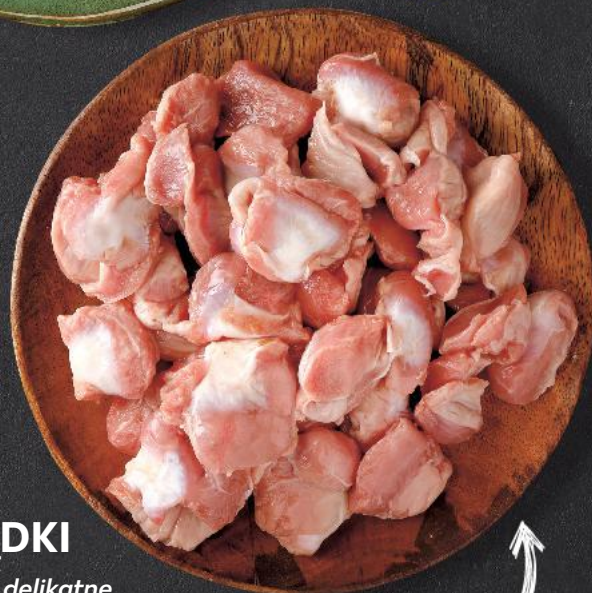

Jakość
z naszej
lady

MIĘSO/DRÓB – STOISKO Z OBSŁUGĄ
OD CZWARTKU 20.03

WSZYSTKIE
PODROBY Z KURCZAKA

od **-30%**

od ceny przed obniżką

Uwaga! Nie łączymy ofert!
Zdjęcia poglądowe.

WĄTRÓBKA

- ✓ łatwa w obróbce
- ✓ idealna na paszety i jako baza do farszów

SERCA

- ✓ najlepsze na gulasz
- ✓ źródło żelaza, wapnia i fosforu

ŻOŁĄDKI

- ✓ lekkie i delikatne
- ✓ do gotowania, pieczenia, smażenia, duszenia
- ✓ wysoka zawartość białka

HIT

**Mięso mielone
z łopatki wieprzowej**
idealne na gołąbki
lub sos do spaghetti
1 kg