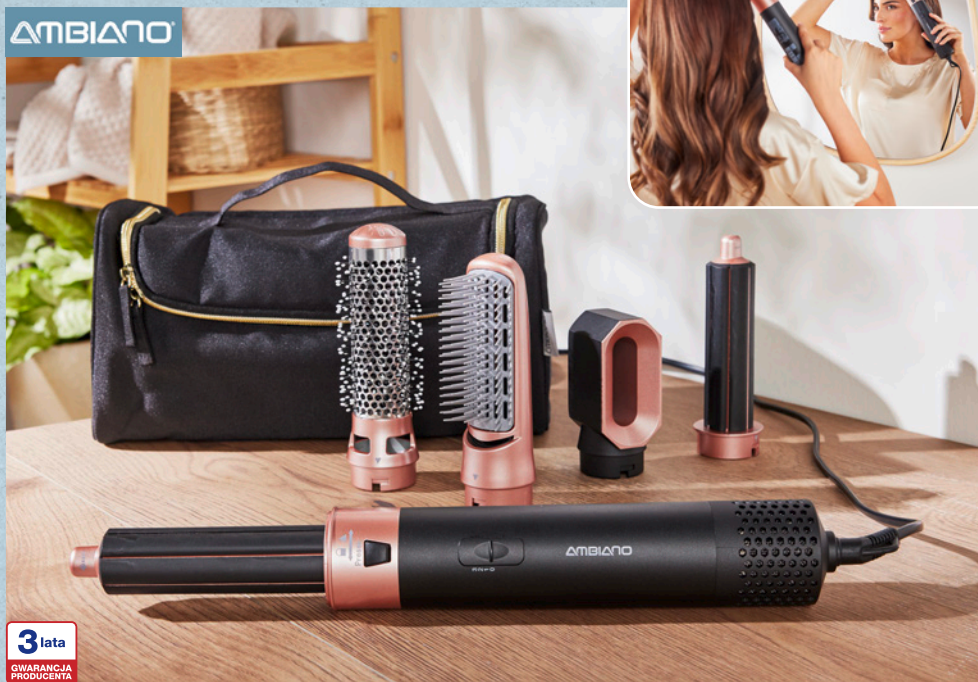

Opak.  
różne rodzaje

**11,99**

**Kalia**

Sztuka  
różne kolory

**24,99**

**GARDENLINE  
Bromelia  
w ozdobnej doniczce**

Sztuka  
do wyboru: Guzmania, Frizea, Oplątwa

**19,99**

# ZAKRĘCONA FRYZURA W TOP CENIE