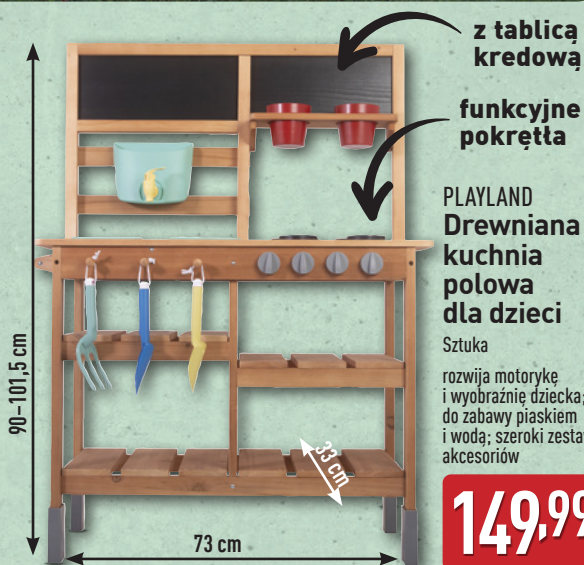

34,99

z tablicą
kredową

funkcyjne
pokręta

PLAYLAND
Drewniana
kuchnia
połowa
dla dzieci

Sztuka
rozwija motorykę
i wyobraźnię dziecka;
do zabawy piaskiem
i wodą; szeroki zestaw
akcesoriów

149,99

PLAYLAND
Klocki
magnetyczne