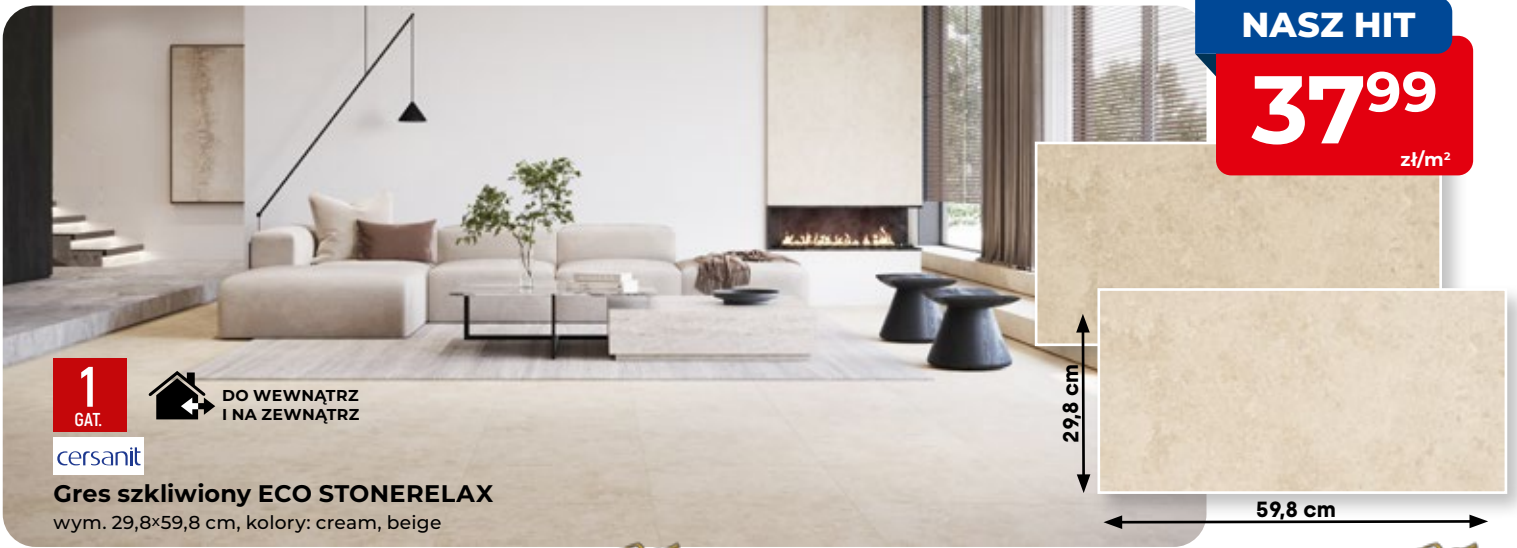

NASZ HIT

37⁹⁹
zł/m²

1
GAT.

DO WEWNĄTRZ
I NA ZEWNĄTRZ

cersanit

Gres szkliony ECO STONERELAX

wym. 29,8x59,8 cm, kolory: cream, beige

29,8 cm

59,8 cm

Cena
z aplikacją
Moja Mrówka

29
zł/m²

cena bez aplikacji
33