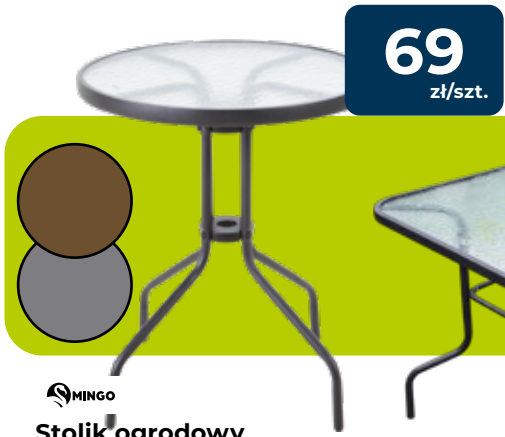

poj. 5 l – 109 zł  
poj. 16 l – 199 zł

**69**  
zł/szt.

**Stolik ogrodowy okrągły, śr. 60 cm ZENITH**

MIN-01691 szary / MIN-27775 brązowy

**149**  
zł/szt.

**Stół ogrodowy**

wym. 80x80 cm

**39<sup>99</sup>**  
zł/szt.