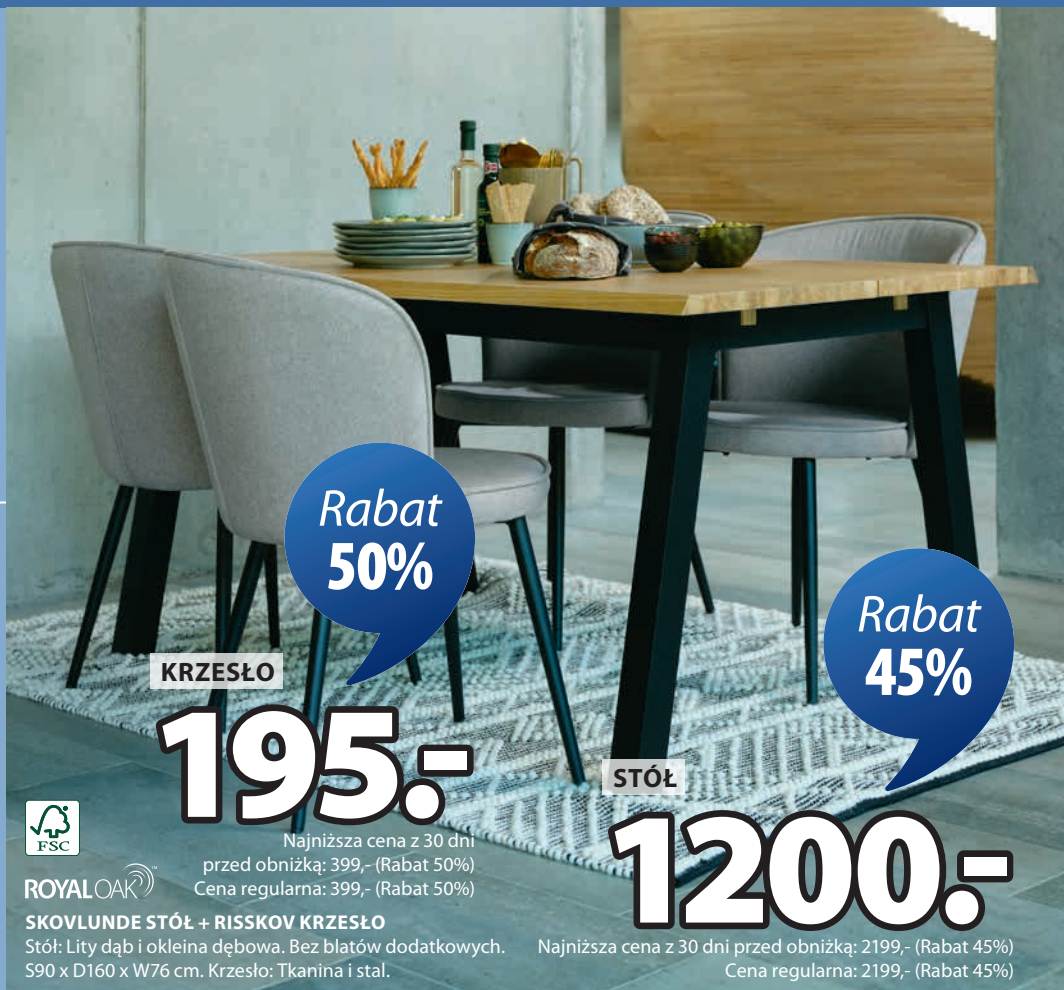

Dni mebli

RABAT DO 50%

na wybrane meble

Kupując produkty z certyfikatem FSC®, pomagasz dbać o lasy na świecie. Stale zwiększamy udział drewna certyfikowanego FSC w naszym asortymencie. Szukaj produktów z etykieta FSC w sklepach i online.

Rabat
50%

Rabat
45%

KRZESŁO

195.-

STÓŁ

1200.-

Najniższa cena z 30 dni przed obniżką: 399,- (Rabat 50%)
Cena regularna: 399,- (Rabat 50%)

Najniższa cena z 30 dni przed obniżką: 2199,- (Rabat 45%)
Cena regularna: 2199,- (Rabat 45%)

ROYAL OAK

SKOVLUNDE STÓŁ + RISSKOV KRZESŁO

Stół: Lity dąb i okleina dębową. Bez blatów dodatkowych. 590 x D160 x W76 cm. Krzesło: Tkanina i stal.

Rabat
49%

175.-

Najniższa cenaz 30 dni przed obniżką: 349,- (Rabat 49%)
Cena regularna: 349,- (Rabat 49%)

KRZESŁO KASTRUP

Profilowane siedzisko i lity dąb. Z poduszką w poszyciuz tkaniny. 1 SZT.