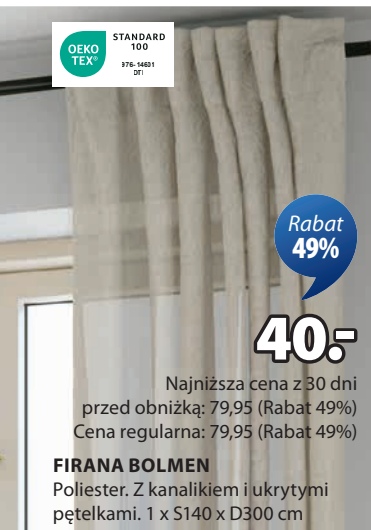

20,-

MOSKITIERA NYORD

Na okno. Łatwy montaż i łatwa w użyciu. Zawiera taśmę montażową. Można przyciąć na szerokość i wysokość. S130 x W150 cm 1 SZT.

ZAWSZE NISKA CENA

30,-

FOLIA NA OKNO FOSSEN

Zachowaj prywatność w domu. Dostępna w różnych wzorach. 45x200 cm 1 SZT.

Rabat 20%

60,-

Najniższa cena z 30 dni przed obniżką: 75,- (Rabat 20%)  
Cena regularna: 109,- (Rabat 44%)

ROLETA DUO TOKE

Poliester. Prosta regulacja ilości wpadającego światła. Z łańcuszkiem paciorkowym. S45 x W180 cm 1 SZT.