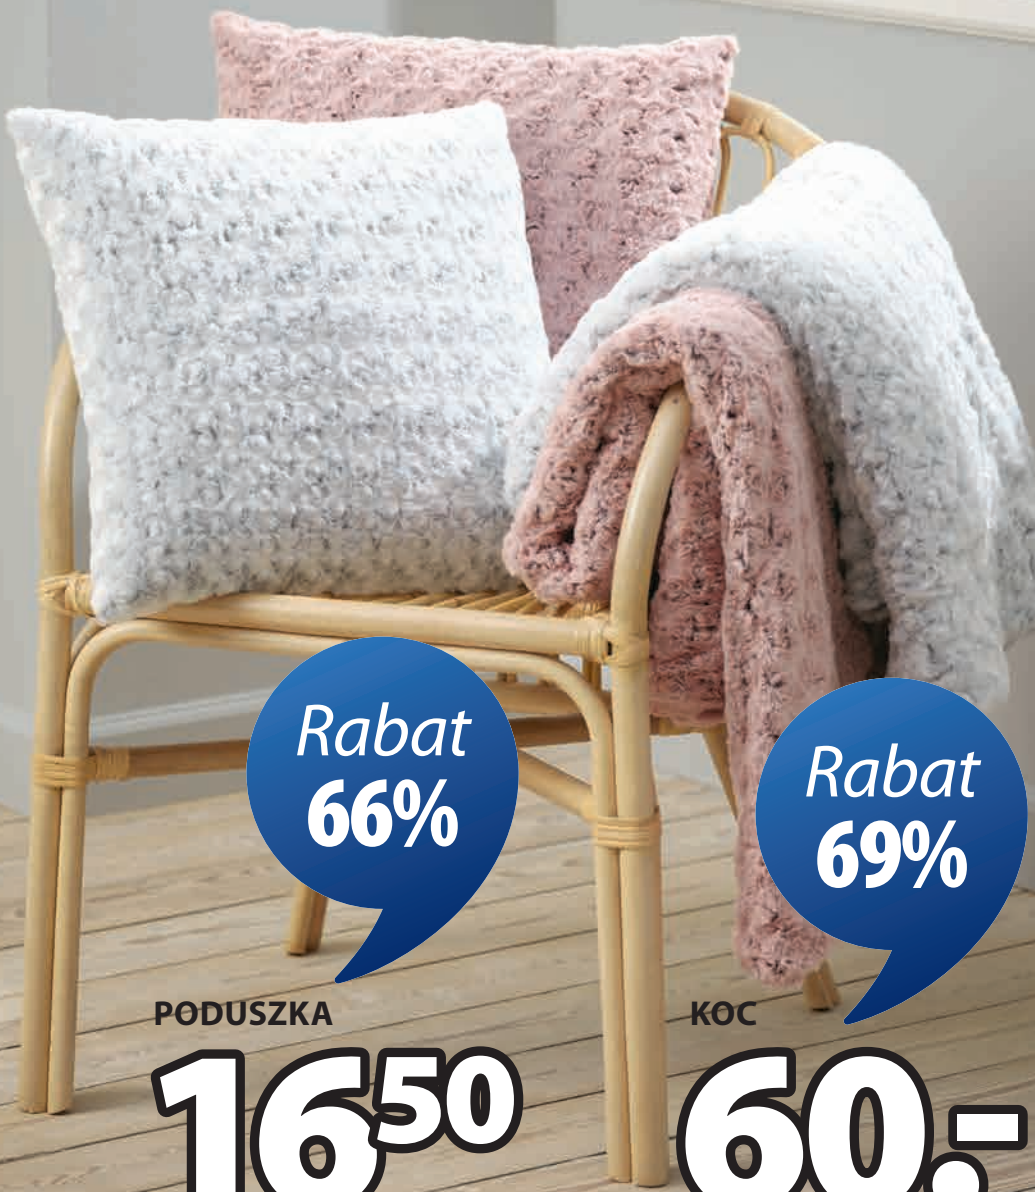

60x170 cm 42,50  
80x170 cm 55,-  
90x210 cm 80,-  
100x170 cm 70,-  
120x170 cm 85,-  
140x170 cm 100,-  
180x170 cm 125,-

Rabat 7%

32<sup>50</sup>Najniższa cena z 30 dni przed obniżką: 35,- (Rabat 7%)  
Cena regularna: 64,95 (Rabat 49%)

ROLETA ZACIEMNIAJĄCA BOLGA

Poliester. Z łańcuszkiem paciorkowym. Można przyciąć na szerokość. S45 x W170 cm 1 SZT.

\*Towar na zamówienie - należy uwzględnić czas oczekiwania na dostawę

Rabat 66%

PODUSZKA

16<sup>50</sup>