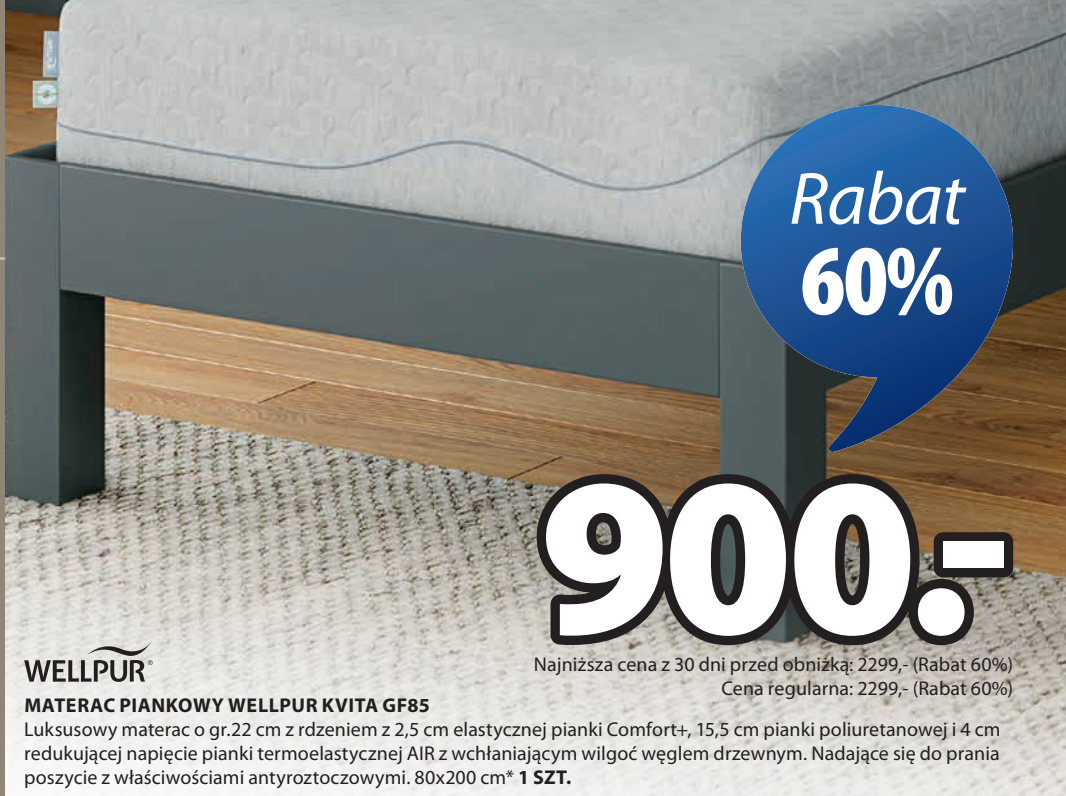

**Rabat
60%**

900,-

Najniższa cena z 30 dni przed obniżką: 2299,- (Rabat 60%)
Cena regularna: 2299,- (Rabat 60%)

WELLPUR

MATERAC PIANKOWY WELLPUR KVITA GF85

Luksusowy materac o gr.22 cm z rdzeniem z 2,5 cm elastycznej pianki Comfort+, 15,5 cm pianki poliuretanowej i 4 cm redukującej napięcie pianki termoelastycznej AIR z wchłaniającym wilgoć węglem drzewnym. Nadające się do prania poszycie z właściwościami antyroztoczowymi. 80x200 cm* **1 SZT.**

BASIC
NAJLEPSZA
CENA

**PRODUKT
POLSKI**

**OEKO
TEX**
STANDARD
100
978-14691
DT1

90x200 cm **175,-**
120x200 cm **265,-**
140x200 cm **275,-**