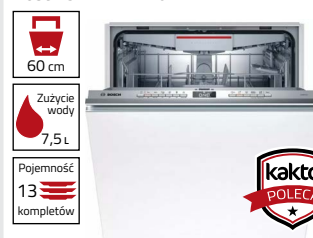

Zmywarka do zabudowy

Bosch SMV4HvX40E

2149 PLN

Darmowe odbiory osobiste
Zarezerwuj i odbierz w sklepie

Zapytaj sprzedawcę o dogodne raty