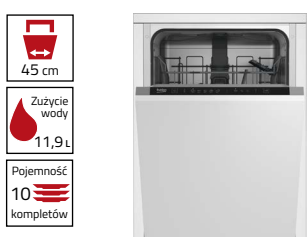

Zmywarka do zabudowy

Beko DIS35026

5 PROGRAMÓW, 4 TEMPERATURY, DIRECT ACCESS, SYSTEM SUSZENIA HOT AIR, OPÓŹNIONY START, POŁOWA ZAŁADUNKU, DNO ZE STALI NIERDZEWNEJ, PROGRAM QUICK & SHINE, EXTRA DRYING

1349 PLN