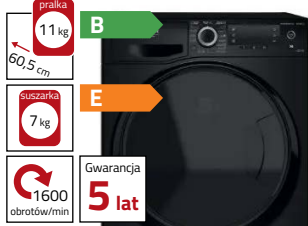

Pralko-suszarka

Hotpoint-Ariston NDD11725BDAEE

PROGRAMY: TKANINY SYNTETYCZNE, WEŁNA, SZYBKÍ 30', TKANINY DELIKATNE, PŁUKANIE + WIROWANIE, WIROWANIE + SUSZENIE, PAROWE ODŚWIEŻENIE, ANTYALERGICZNY, BAWEŁNA, ECO 40-60, 20°C, SYSTEM MONITOROWANIA WILGOTNOŚCI

2499 PLN