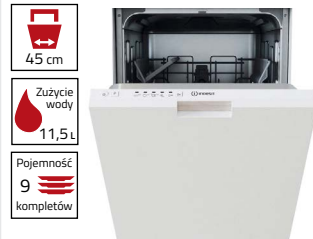

Zmywarka do zabudowy

Indesit DI9E2B10

5 PROGRAMÓW, REGULACJA WYSOKOŚCI GÓRNEGO KOSZA, POŁOWA ZAŁADUNKU

1299 PLN