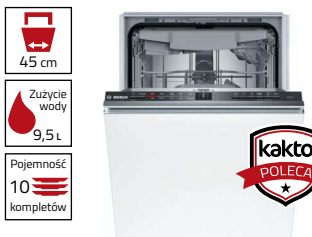

Zmywarka do zabudowy

Bosch SPV2HMx42E

3 KOSZ, HOME CONNECT, 5 PROGRAMÓW, AQUASENSOR, ECOSILENCE DRIVE, INFOLIGHT, RUCKMATIC, EXTRADRY - SUSZENIE EKSTRA, MACHINECARE - PROGRAM CZYSZCZENIA ZMYWARKI, VARIO SPEED PLUS, ZDALNY START, ZABEZPIECZENIE PRZED ZAŁANIEM

1899 PLN