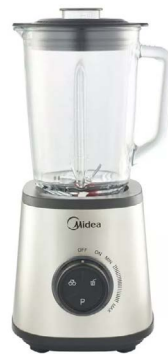

Blender kielichowy
Midea BL1501W

Moc
1500 w

SZKLANY POJEMNIK O POJEMNOŚCI 1,5L, PŁYNNA REGULACJA OBROTÓW, FUNKCJE: PRACA PULSACYJNA, KRUSZENIE LODU, SMOOTHIE, NOŻE TNĄCE ZE STALI NIERDZEWNEJ, PODSTAWA ANTYPOŚLIZGOWA

129 PLN