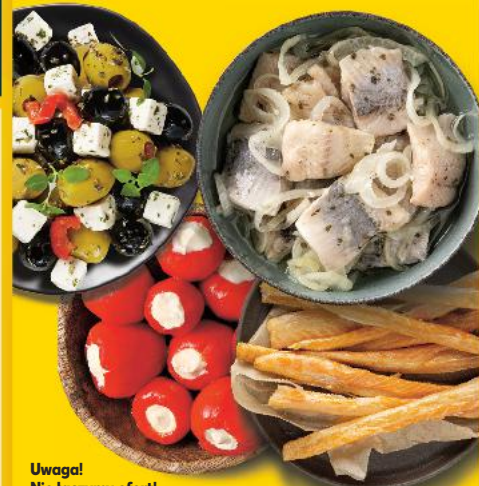

ŁACIATE
Masło ekstra
200 g opakowanie

(przy 3 opak. z kartą = 100 g 2,66)
(cena reg./bez karty = 100 4,00)

Z KARTĄ **-33%**
przy zakupie 3 opak.
5,32*
/opak.

cena bez karty **7,99**
1 opak.

* Cena wyłącznie na pierwszy paragon dziennie.
Cena regularna/ cena przed obniżką za 1 opak. **7,99**
Limit 3 opak. na paragon

od **-20%**

od ceny przed obniżką

WYBRANE
**ANTIPASTI ORAZ
RYBY WEDZONE
I W MARYNACIE**
Z NASZEJ LADY

Uwaga!
Nie łączymy ofert!
Zdjęcia poglądowe.

Lista artykułów biorących udział w promocji
na sklep.kaufland.pl/promocje

STOISKO
Z OBSŁUGĄ