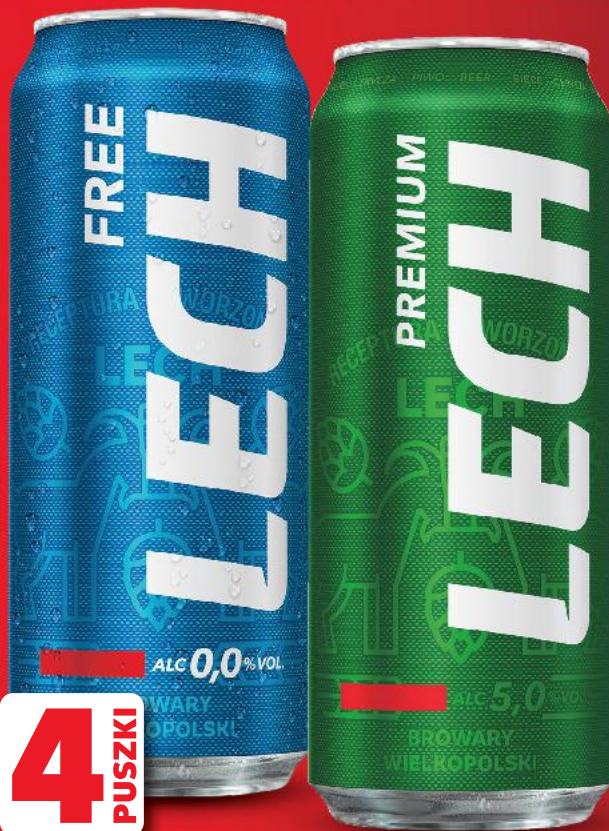

E. WEDEL
Czekolada
wybrane rodzaje
100-80 g opakowanie
(=100 g 3,99-4,99)

SUPERCENA
tylko
3,99

**1/2 LITRA PIWA ZAWIERA
25 GRAMÓW CZYSTEGO
ALKOHOLU ETYLOWEGO.**

**SPRZEDAŻ ALKOHOLU
OSOBOM DO LAT 18
JEST PRZESTĘPSTWEM.**