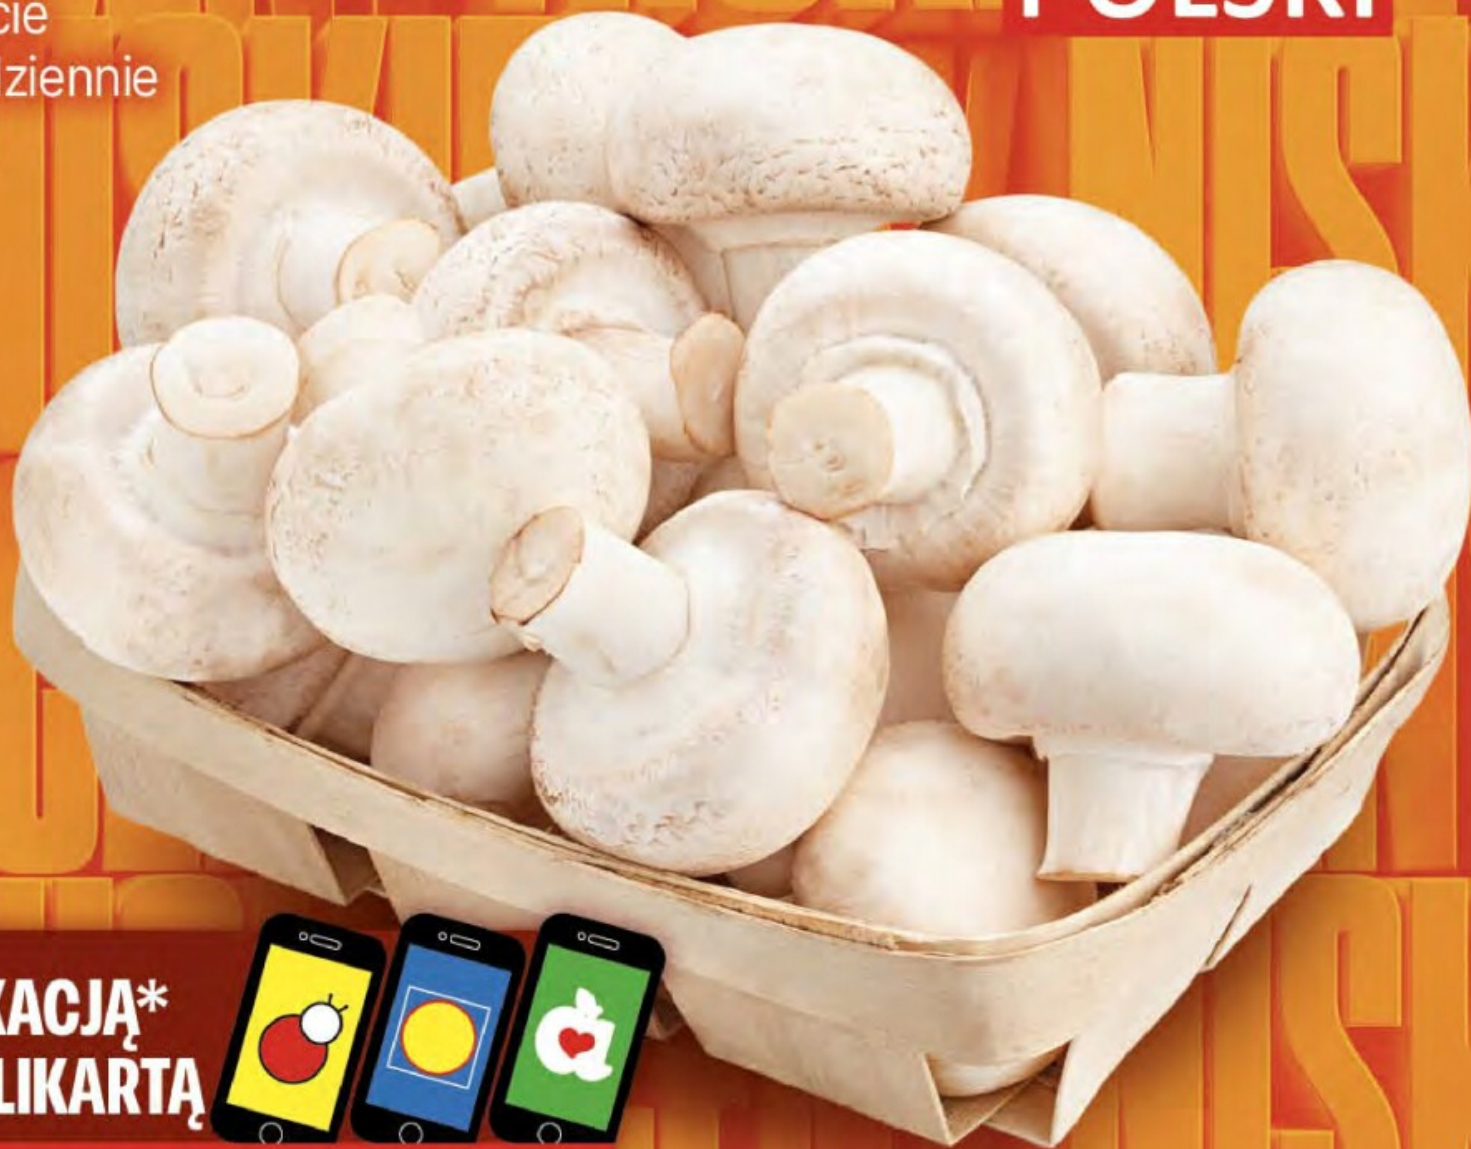

SUPERCENA

KWIACIARNIA
DELIKATESY CENTRUM

CZWARTEK 20.02 - ŚRODA 26.02

Pieczarki

1 kg
limit 1 użycie
promocji dziennie
limit 3 kg

NA WAGĘ

**PRODUKT
POLSKI**

**Z APLIKACJĄ*
LUB DELIKARTĄ**