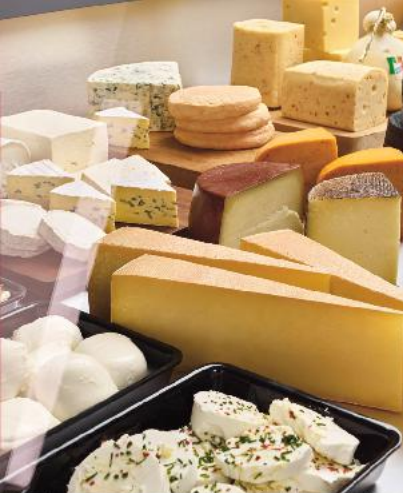

ŚWIEŻOŚĆ JAK W KAUFLANDZIE

- ✓ BOGATY ASORTYMENT SERÓW MIĘKKICH, PÓŁTWARDYCH I TWARDYCH
- ✓ WĘDLINY, SERY I GARMAŻERIĘ PAKUJEMY TAKŻE DO POJEMNIKÓW KLIENTÓW