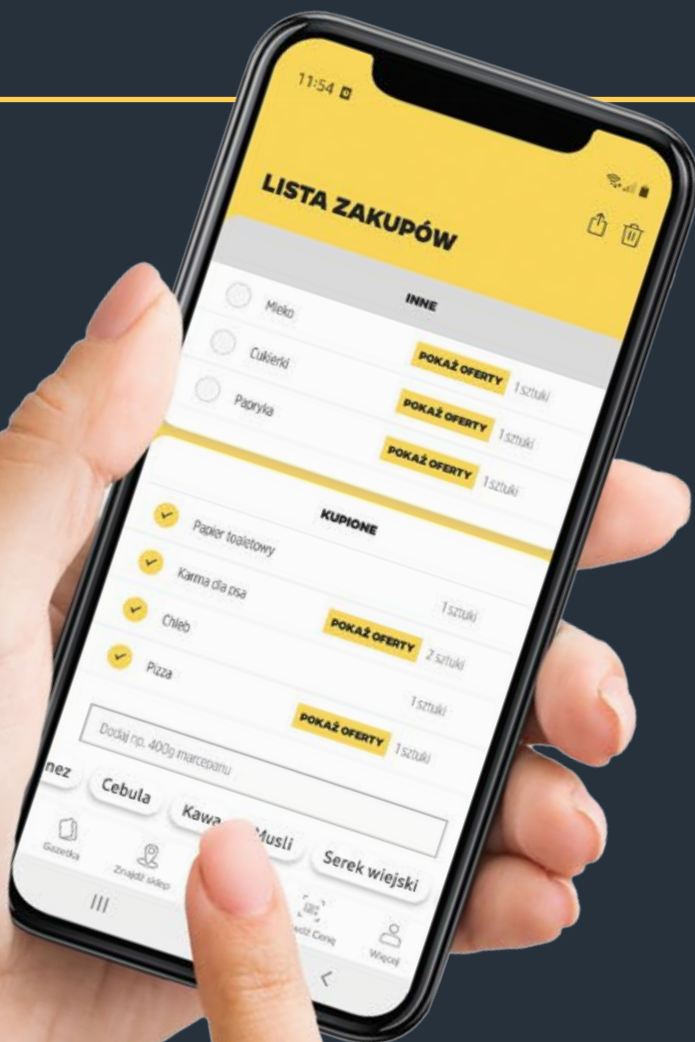

30% TANIEJ!

Produkty Regina

> papier toaletowy

rumiankowy

10 rolek, 1 opak.; 1,10/1 rolka

> ręcznik kuchenny Power

1 rolka

Najniższa cena z 30 dni przed wprowadzeniem obniżki: 14,99

10⁹⁹
~~14⁹⁹~~

26% TANIEJ!

CO MIESIĄC NOWA, WYJĄTKOWA OFERTA

Oferta obowiązuje od 30.04 do 30.05.2026 r. lub do wyczerpania zapasów.

Znajdź logo KAUCJA
na butelce lub puszcze

KAUCJA
0,50 ZŁ

Oddaj i zyskaj 
SYSTEM KAUCYJNY
już wystartował!

Regulamin przyjmownia butelek PET i puszek w wybranych sklepach Netto
dostępny jest w sklepie i na www.netto.pl

Dowiedz się
więcej!

OD PONIEDZIAŁKU DO SOBOTY

SZUKAJ NOWEJ OFERTY
W NAJBLIŻSZY **PONIEDZIAŁEK**

Netto

**Sprawdź gazetki
ulubionych sieci na stronie**

ding.pl

ROSSMANN