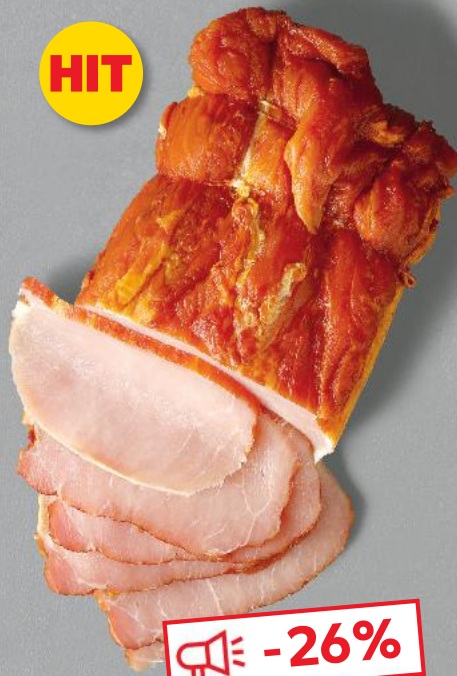

HIT
SŁAWA
Połędwica
łososiowa
100 g

-26%
cena sprzed
pierwszej obniżki
3,39
2,49