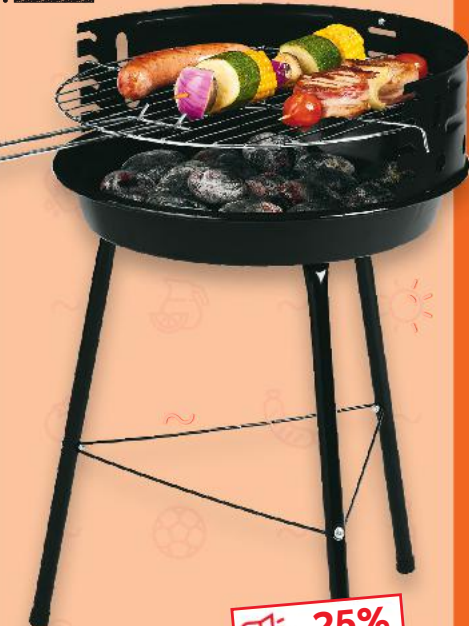

śr. 33 cm
 wym. 38 x 32,5 x 54 cm

Grill Kansas
okrągły
emaliowana misa
paleniskowa
z 4-stopniową
regulacją wysokości

-25%
najniższa
cena z 30
dni przed obniżką
29,99
39,99

GZELLA
Kiszka
ziemniaczana
580 g
opakowanie
(=1 kg 15,50)