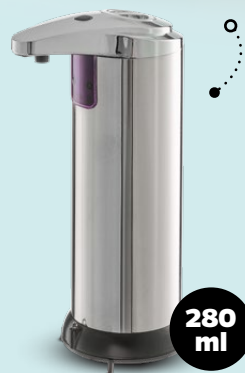

wygodne
przechowywanie

25:-

**Stołek łazienkowy
składany**

wym. 29×22×22 cm
1 szt.

keeper
keep on keeping.

dostępne kolory:

3,5 l

1,5 l

od 2:-

Miska okrągła z wylewką

(różne kolory)

poj. 1,5 l - wym. $\varnothing 20 \times 8$ cm **2:-**

poj. 3,5 l - wym. $\varnothing 28 \times 11$ cm **4:-**

1 szt.

13 l

8 l

od 5:-

Miska kwadratowa z wylewką

(różne kolory)

poj. 8 l - wym. $34 \times 34 \times 12,5$ cm **5:-**

poj. 13 l - wym. $38 \times 38 \times 15$ cm **7:-**

1 szt.

bezdotykowy,
czujnik ruchu
na podczerwień

280
ml

39:-

**Automatyczny
dozownik do mydła**

na 4 baterie AAA

1 szt.

**WSZYSTKIE
PRODUKTY**

moje
bambino

2+1 GRATIS

**KUP 3 DOWOLNE PRODUKTY BAMBINO,
A NAJTAŃSZY OTRZYMASZ GRATIS**