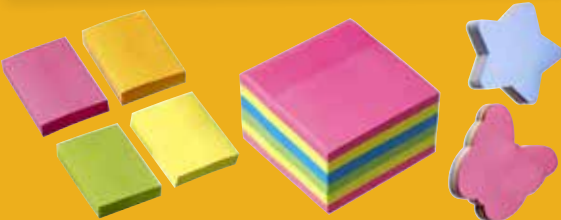

OD 17.08

COŚ SUPER OD ŚRODY

12⁹⁹

MAPED Cyrkiel w etui Zestaw

zestaw zawiera:
cyrkiel, ołówek,
gumkę, temperówkę,
wkłady w pudełku oraz
uniwersalny adapter;
różne rodzaje

SUPER CENA

3⁹⁹

EXPERTIZ Karteczki samoprzylepne/ Kostka biurowa Zestaw

różne rodzaje

Jeśli cena zestawu
ołówków to 4,99 to ile
kosztuje jeden? Szybko
to obliczę, bo mam
i te ołówki i karteczki
do notatek!

TYMEK!!!

FOLIA DO
LAMINOWANIA
RÓWNIEŻ
DOSTĘPNA
W SPRZEDAŻY