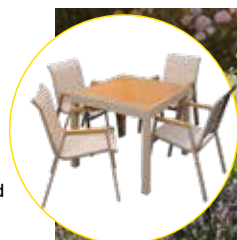

199,-

Krzesło Sahara

wym. 56,5 x 72,5 x wys. 87,5 cm
aluminiowy stelaż, tekstylen, podłokietniki z polywood
kolor: taupe, grafitowy
max. obciążenie: 120 kg

1199,-

Stół rozkładany Sahara

wym. 90/180 x 90 x wys. 75 cm
aluminiowy stelaż
kolor: grafitowy, blat aluminiowy malowany na szaro
kolor: taupe, blat aluminiowy malowany na imitację drewna