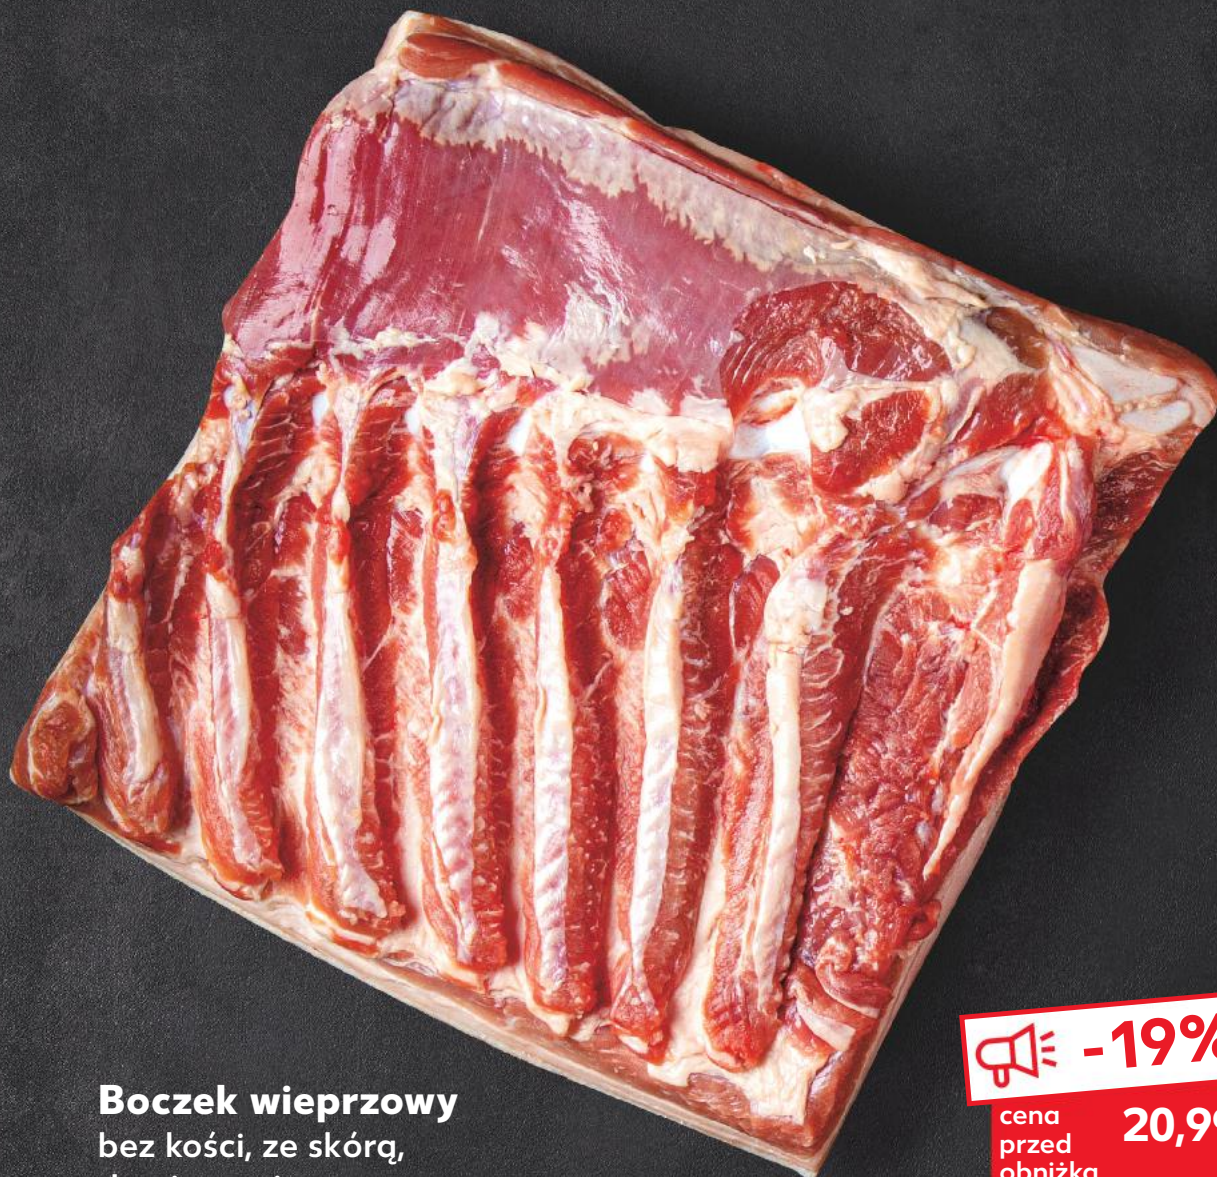

OD CZWARTKU 23.01

Jakość
z naszej
lady

Boczek wieprzowy

bez kości, ze skórą,
do pieczenia
lub do gotowania
z kapustą
1 kg

 -19%

cena
przed
obniżką 20,99

16,99

NAWET DO