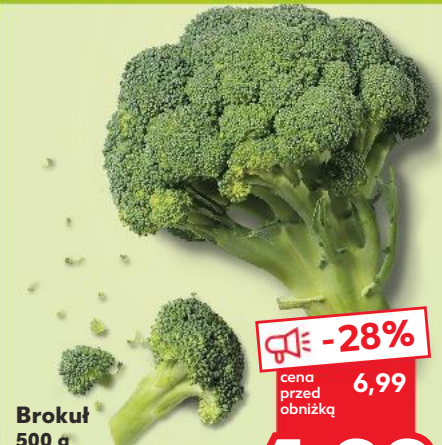

** Cena regularna/najniższa
cena z 30 dni przed obniżką
za 1 opak.

HORTEX
Napój
niegazowany
różne rodzaje
1,75 l butelka
(=11 1,71)

SUPERCENA
tylko

2,99

Brokuł
500 g
sztuka
(=1 kg 9,98)

-28%

cena
przed
obniżką **6,99**