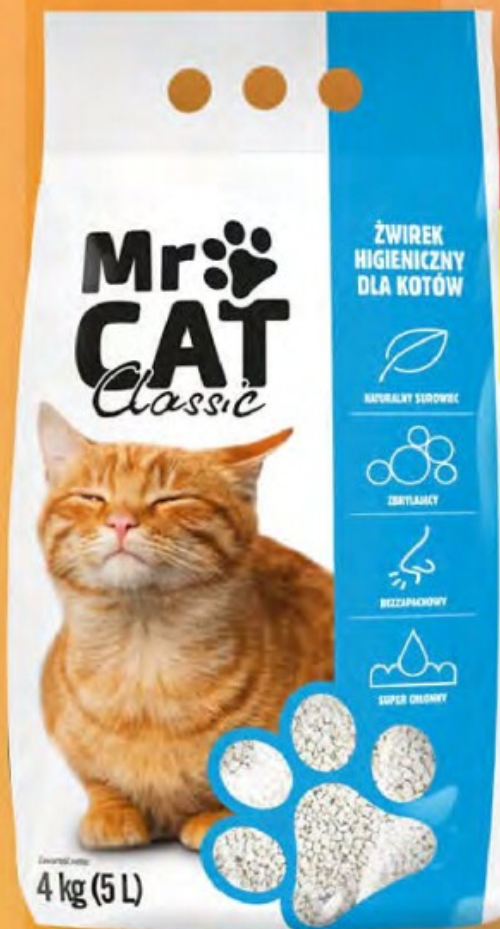

DYSKONTOWA CENA
W DELIKATESACH

17⁹⁹
opak.