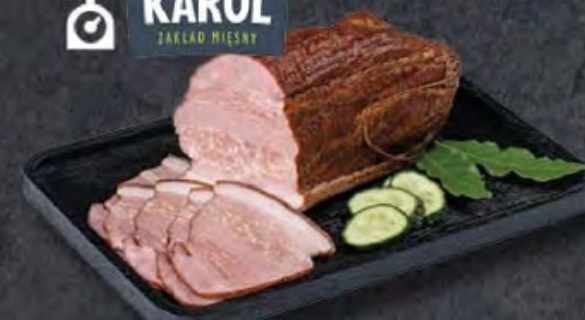

# CZWARTEK 7.11 - ŚRODA 13.11

Kielbasa z szynki  
34,90 zł/kg

**349**  
100 g

**NOWOŚĆ**

Szynka z tradycyjnej wędzarni  
46,90 zł/kg

**469**  
100 g <sup>(2)</sup>  
~~549~~

**14% TANIEJ**

Kielbasa swojska  
z tradycyjnej wędzarni  
46,90 zł/kg

**469**  
100 g <sup>(2)</sup>  
~~559~~

**16% TANIEJ**

Połędwica z góralskiego pieca  
36,90 zł/kg

**369**  
100 g <sup>(2)</sup>  
~~479~~

**22% TANIEJ**

Boczek ekstra  
29,90 zł/kg

**299**  
100 g <sup>(2)</sup>  
~~389~~