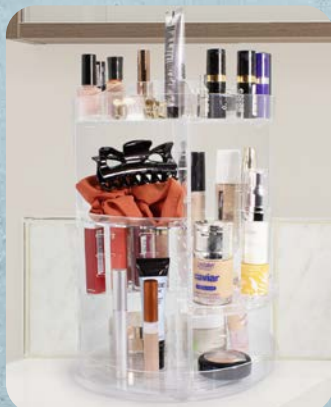

59⁹⁹

HOME CREATION
Organizer na kosmetyki

Sztuka
obrotowa podstawa; wymiary
(śr. × wys.): 23 × 33 cm

24⁹⁹

HOME CREATION
Lusterko do makijażu
z podstawką

Sztuka
dwustronne – jedna
strona zwykła,
druga powiększająca
3-krotnie; wymiary:
22,5 × 14,5 × 22,5 cm