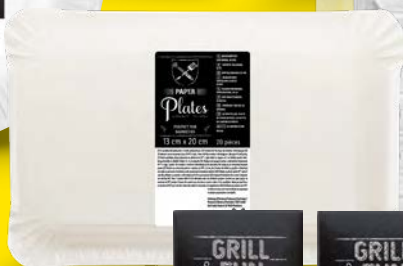

Od poniedziałku, 29.06 do 4.07