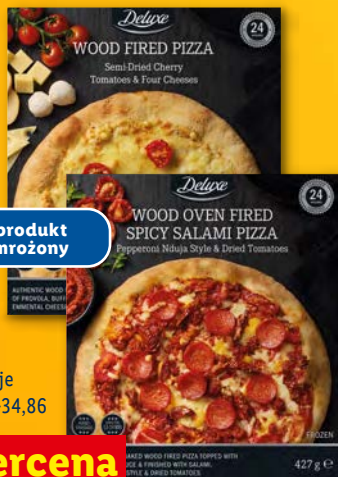

DELUXE Pizza*

403-430 g
różne rodzaje
1 kg = 37,20-34,86

Supercena
14,99

DELUXE
Ciastka
cantuccini
z pistacjami
lub z orzechami*

Supercena
11,99