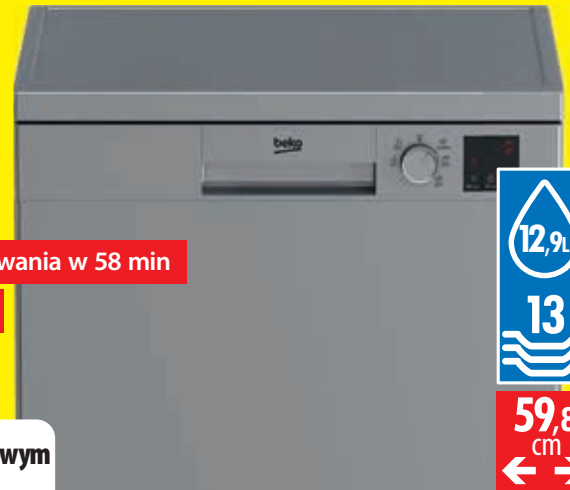

12,9%
13
59,8
cm
← →

Cena regularna 49⁹⁹ Cena po kodzie rabatowym
45,-
Cena nadchodząca od 01.12 49⁹⁹

TYLKO 72 gr ZA
JEDNO MYCIE!

Kapsułki do zmywarki
ULTIMATE ALL-IN-1 PLUS 62
CYTRYNOWE

↑
203,5
cm
↓