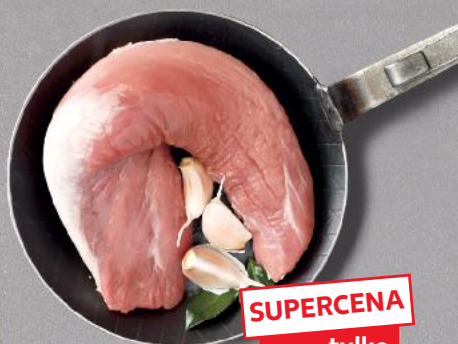

**Połędwiczka
wieprzowa**
1 kg

SUPERCENA
tylko
28,90