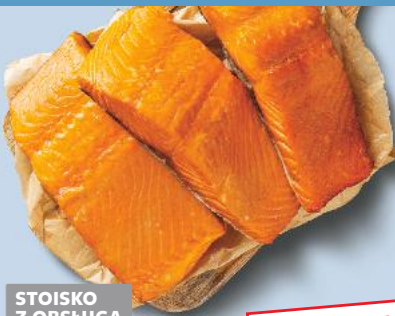

STOISKO
Z OBSŁUGĄ

Łosoś w kawałkach
coho (kizucz),
wędzony na gorąco
100 g
(=1 kg 99,90)

SUPERCENA
tylko
9,99