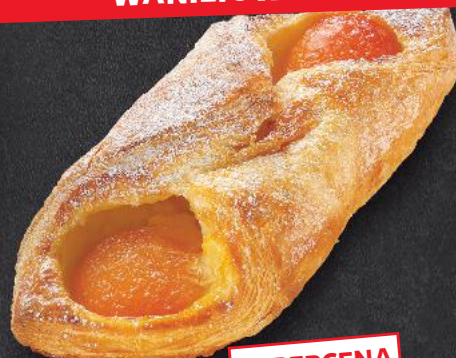

# JESTEM TU NA CHWILĘ

ŁAP OKAZJĘ!

**DROŻDŻÓWKA  
RĘCZNIE ZAWIJANA**

Drożdżówka  
ze śliwką, kruszonką  
i lukrem  
100 g sztuka

**SUPERCENA**  
tylko  
**3,49**

**DUŃSKIE CIASTO Z NADZIENIEM  
WANILIOWYM**