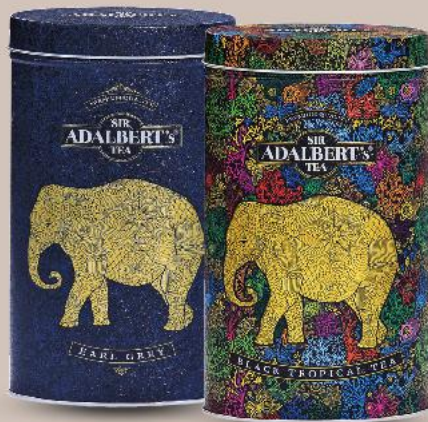

**-27%**  
najniższa cena z 30 dni przed obniżką **54,99**

**39,99**

**TEEKANNE  
Herbatka owocowa  
wybrane rodzaje  
20 x 2,5-1,75 g opakowanie  
(=100 g 7,98-11,40)**

**SUPERCENA  
tylko**

**3,99**

**ADALBERT'S  
Herbatka liściasta  
różne rodzaje  
110 g puszka  
(=100 g 18,17)**