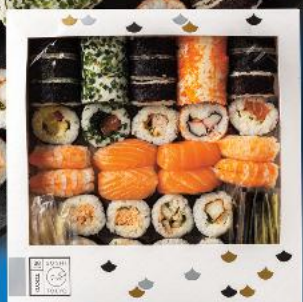

SUSHI TOKYO
Sushi
36 sztuk
1,1 kg opakowanie
(z kartą = 1 kg 45,36)
(bez karty = 1 kg 59,08)

Z KARTĄ **-23%**
49,90

cena bez karty **64,99**
Cena przed obniżką **64,99**