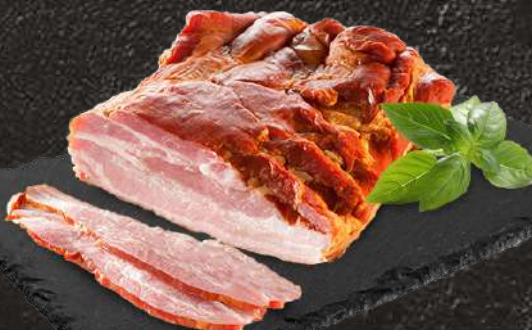

Parówki lub foodbolówki Sokoliki

wybrane rodzaje*
Sokolów, 130 g - 140 g
100 g - 2,85 - 3,07
cena regularna: 4,19 zł