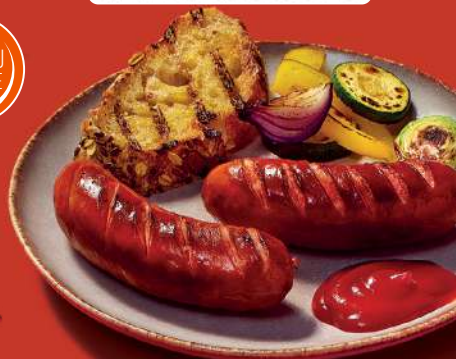

Pudliszki

SMACZNE I KROPKA

**GRILL BEZ
PUDLISZEK
TO JAK
POLO BEZ
POLOKARTY.**

SUPERCENA

Chleb słowiański

380 g
100 g - 1,18

4⁴⁹

SUPERCENA