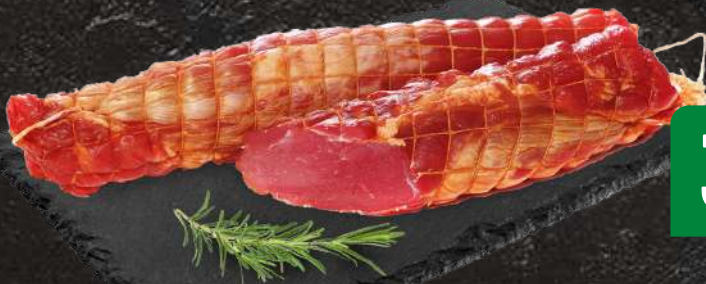

SUPERCENA

Szynka biesiadna Stanisławów, 1 kg

32⁹⁹

SUPERCENA

Polędwiczka łososiowa wiśniową wędzona

Sława, 1 kg

36⁹⁹

SUPERCENA

26⁹⁹

Smalec staropolski w garnku

Przedsiębiorstwo
Produkcyjno-Handlowe
300 g
100 g - 9,00

48% TANIEJ

19⁹⁹
/ 1 kg

38,99 zł - CENA
SPRZED PIERWSZEGO
ZASTOSOWANIA OBNIŻKI

Paski boczkowe Rzeźnik Szymon

1 kg
cena regularna: 38,99 zł